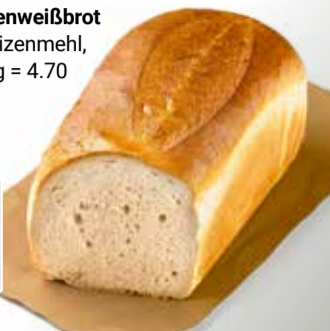

Kombiangebot

350

Mohnbrille
Plundergebäck

pro Stück
170

GLOBUS Kastenweißbrot
Aus 100 % Weizenmehl,
gebacken, 1 kg = 4.70

500 g
235

GLOBUS Schweinehörn
Zarter Blätterteig,
Stück = 1.73

2 Stück
345