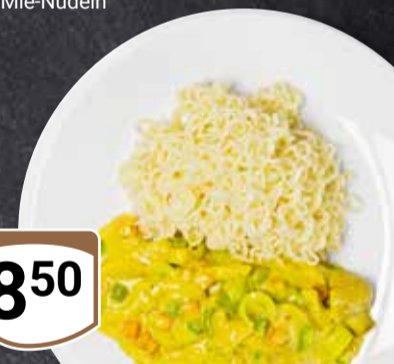

Hähnchen-Curry
mit Mie-Nudeln

850