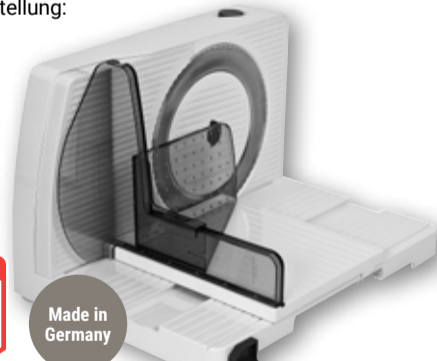

Allesschneider Markant 7
65 W, Kunststoff, Wellenschnittmesser: Ø 17 mm, stufenlose
Schnittstärkeneinstellung:
0-15 mm,
inkl. Resthalter

39⁹⁹
~~59⁹⁹~~