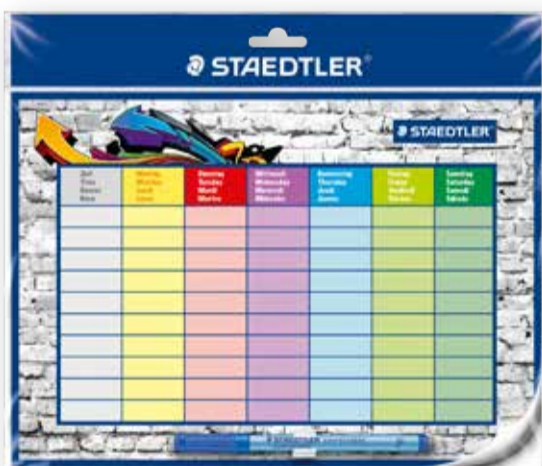

**Radierbarer Stift**  
Verschiedene Ausführungen und Farben

je Artikel  
**1<sup>99</sup>**  
~~2<sup>50</sup>\*~~

**Stundenplan Lumocolor®**  
Kunststoff, abwischbar, inkl. wasserlöslichem Foliestift und Stiftklemme

Passend dazu:  
Foliestift Lumocolor **2,49** (2,75\*)

**STAEDTLER**

**2<sup>99</sup>**  
~~8<sup>00</sup>\*~~

**Geschwister-Schultüte**  
Mit Krepp- oder Tüllverschluss, verschiedene Motive und Größen von 12–35 cm: von **0.99** bis **2.99**