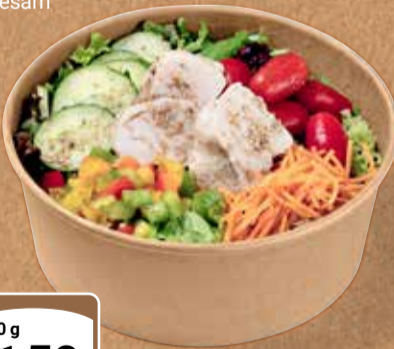

Aus unserer
Eigenproduktion

Salat mit Hähnchenstreifen
in Sesam

100 g
150