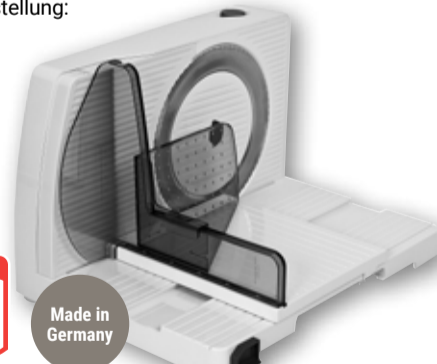

Allesschneider Markant 7
65 W, Kunststoff, Wellenschnittmesser: Ø 17 mm, stufenlose
Schnittstärkeneinstellung:
0-15 mm,
inkl. Resthalter

39⁹⁹
~~59⁹⁹~~