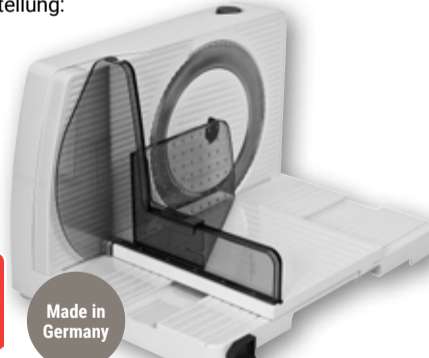

Allesschneider Markant 7
65 W, Kunststoff, Wellenschnittmesser: Ø 17 mm, stufenlose
Schnittstärkeneinstellung:
0-15 mm,
inkl. Resthalter

39⁹⁹
~~59⁹⁹*~~