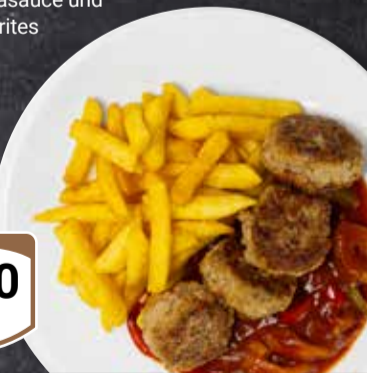

Wochengerichte

Wechselnde Tagesgerichte

4 Minifrikadellen
mit Paprikasauce und
Pommes frites

Montag

900

Junge Küche:
Helles vegetarisches
Frikassee
mit Reis

Dienstag

650