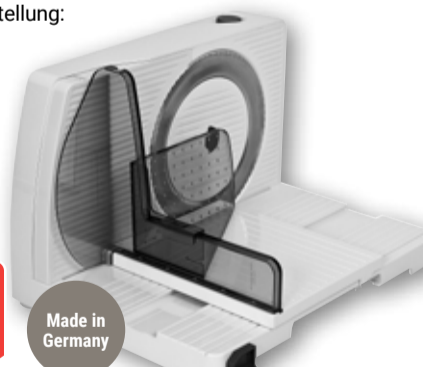

Allesschneider Markant 7
65 W, Kunststoff, Wellenschnittmesser: Ø 17 mm, stufenlose
Schnittstärkeneinstellung:
0-15 mm,
inkl. Resthalter

39⁹⁹
~~59⁹⁹~~