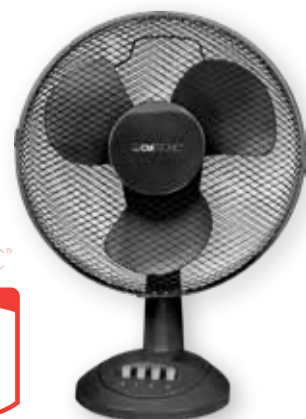

**179<sup>00</sup>**

**Tischventilator VL3602**  
40 W, Ø 30 cm, 3 Geschwindigkeits-  
stufen, oszillierend, Neigungswinkel  
verstellbar, verschiedene Farben

je Artikel  
**14<sup>99</sup>**

**Haar- und Bartschneider  
MC6841**  
Edelstahlschneidsatz,  
Schnittlänge: 1,5-18 mm,  
Akkulaufzeit: 120 Min.,  
Akku- und Netzbetrieb