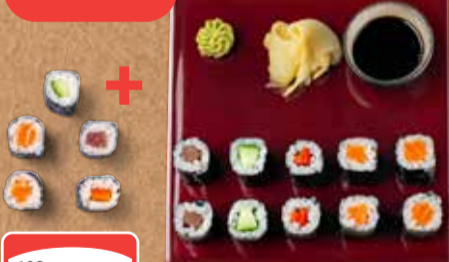

An unserer Sushitheke

GLOBUS Maki-Set
Maki mit Lachs, Thunfisch, Gurke
und Paprika, Wasabi, Ingwer und
Sojasauce, 1 kg = 20.67

+ 50 % mehr Inhalt!

193 g
399

So entsteht
unser Sushi

GLOBUS Thunfisch-Rolle
Inside Out mit
Sushi-Reis,
Thunfisch, Paprika
und Sesam,
Wasabi, Ingwer
und Sojasauce,
1 kg = 31.00

290 g
899