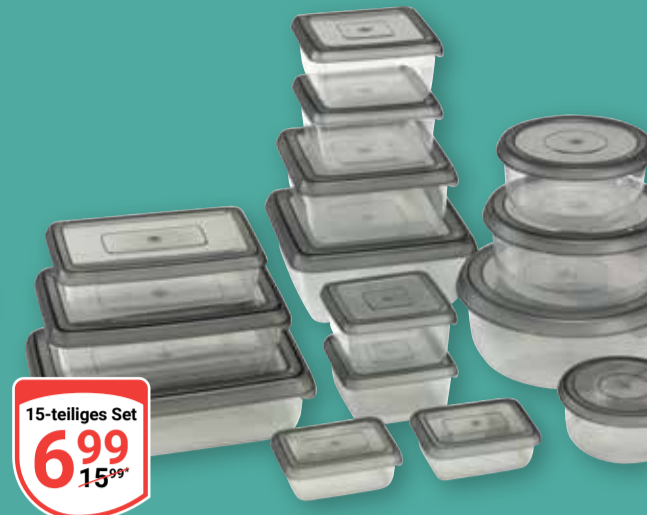

**14<sup>99</sup>**

**Frischhalte Dosen-Set**  
Kunststoff, spülmaschinen- und gefriergeeignet

15-teiliges Set  
**6<sup>99</sup>**  
~~15<sup>99</sup>~~

**Swirl Zugbandmüllbeutel**  
Limited Edition, 35 l