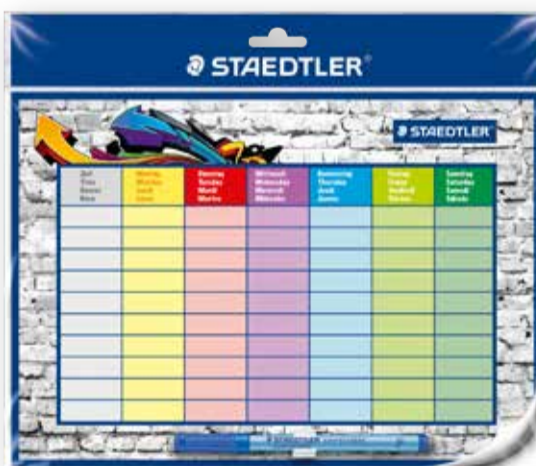

Alle Angebote dieser Seite sind gültig vom 15.06.–27.06.2026

Schüleretui Tripledecker
Mit 3 Reißverschlussfächern, gefüllt mit Buntstiften, Fasermalern und vielem mehr, verschiedene Modelle

je Artikel
9⁹⁹

Schlappermäppchen
Verschiedene Modelle und Farben

je Artikel
3⁹⁹

Easy Buddy
Ergonomischer Schulfüller mit rutschfester Griffzone, verschiedene Farben

STABILO

je Artikel
11⁹⁹
~~16⁹⁹*~~

Füller Tomo
Mit ergonomisch gummiertem Griffprofil, fördert die richtige Handhaltung, verschiedene Farben

Schneider

je Artikel
6⁹⁹
~~8⁹⁹*~~

Füllhalter Twist
Ergonomische Griffzone, verschiedene Farben

Pelikan Twist

je Artikel
7⁹⁹
~~12⁵⁵*~~

Tintenlöcher Sheriff oder Pirat
Verschiedene Ausführungen

Pelikan

je 2er-Pack
1⁹⁹
~~3⁴⁵*~~

Easy Colors Buntstifte
Ergonomische Form mit Griffmulden, 6er-Etui: je **7.99** (11.99*) oder 12er-Etui: je **12.99** (24.89*)

STABILO

ab
7⁹⁹
~~11⁹⁹*~~

Farbstifte Noris Promotion
Upcycled Wood, Sechskantform, bruchfeste Minen, 12 Buntstifte, 1 Bleistift und 1 Radierer

STAEDTLER

14-teiliges Set
2⁴⁹
~~4⁶⁵*~~

Bleistifte
Upcycled Wood aus wiederaufbereiteten Spänen, verschiedene Ausführungen oder **Radierer** 2er-Pack, verschiedene Farben

STAEDTLER

je 2er-/3er-Pack
1⁹⁹
~~3⁴⁰*~~

Bleistift-Set
Mit 2 Bleistiften, 1 Radierer und 1 Spitzdose, rutschfeste Soft-Oberfläche, verschiedene Farben

STAEDTLER

je 4-teiliges Set
6⁹⁹
~~8⁶⁰*~~

Fasermarker Pen 68
Mit formstabiler Spitze, Strichstärke: 1 mm, Tinte auf Wasserbasis

STABILO

10er-Pack
7⁹⁹

Gelschreiber-Set Frixion
Radierbarer Tintenfeinschreiber, Minenstärke: 0,7 mm, inkl. 3 Ersatzminen, schwarz oder blau

PILOT

je Set
7⁹⁹

Passend dazu:
Ersatzminen Frixion Ball 2 + 1 gratis **3,99** (4,99*)

Marker Multimark
Permanenter oder non-permanenter Foliestift, schwarz und blau

FABER-CASTELL