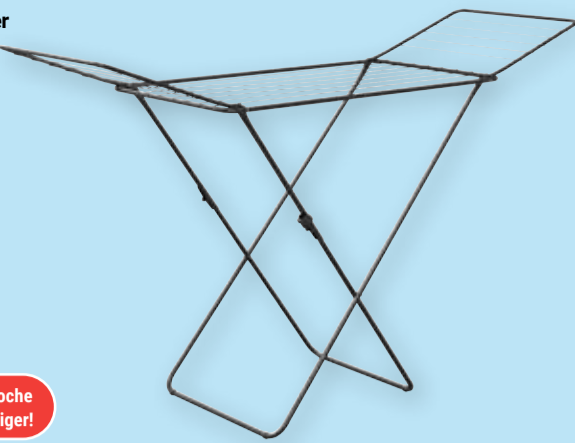

OHO Flügelwäschetrockner
Stahlrohr lackiert,
Trockenstäbe beschichtet,
Trockenlänge: 18 m,
Kindersicherung

9⁹⁹
~~14⁹⁹~~

Diese Woche
noch billiger!

Trittleiter
Stahl, 2 Stufen,
Anti-Rutsch-Fuß,
klappbar,
belastbar: bis 150 kg,
Höhe: 83 cm

Solange
der Vorrat
reicht

14⁹⁹