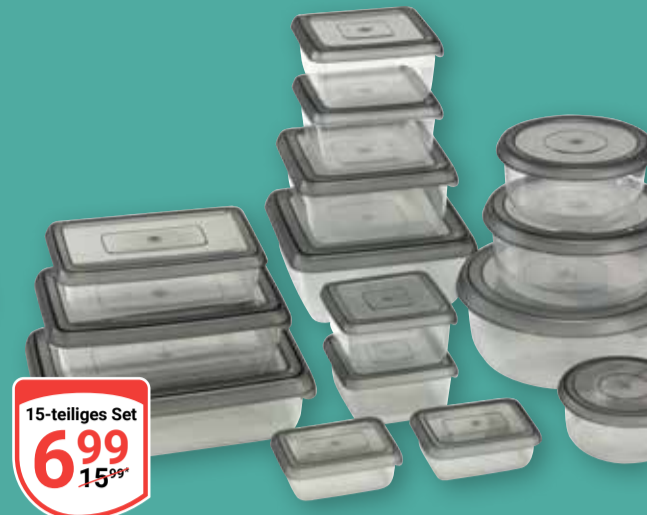

**Frischhaltedosen-Set**  
Kunststoff, spülmaschinen- und gefriergeeignet

15-teiliges Set  
**6<sup>99</sup>**  
~~15<sup>99</sup>~~

**Swirl Zugbandmüllbeutel**  
Limited Edition, 35 l

9er-Pack  
**1<sup>49</sup>**  
~~1<sup>99</sup>~~