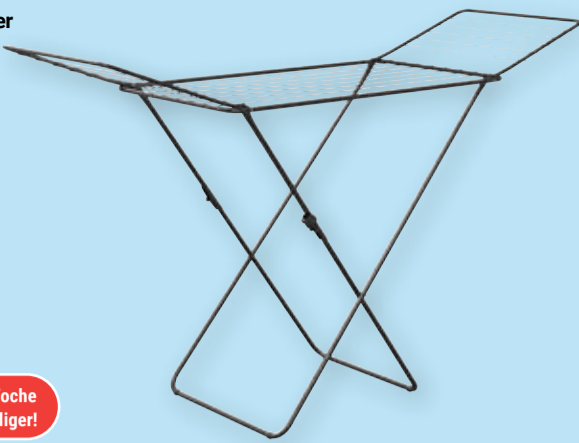

OHO Flügelwäschetrockner
Stahlrohr lackiert,
Trockenstäbe beschichtet,
Trockenlänge: 18 m,
Kindersicherung

9⁹⁹
~~14⁹⁹~~

Diese Woche noch billiger!

Trittleiter
Stahl, 2 Stufen,
Anti-Rutsch-Fuß,
klappbar,
belastbar: bis 150 kg,
Höhe: 83 cm

Solange der Vorrat reicht

14⁹⁹