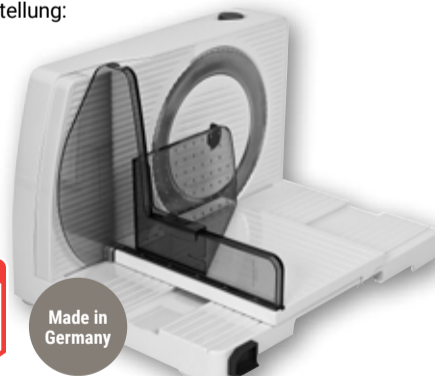

Allesschneider Markant 7
65 W, Kunststoff, Wellenschnittmesser: Ø 17 mm, stufenlose
Schnittstärkeneinstellung:
0-15 mm,
inkl. Resthalter

39⁹⁹
~~59⁹⁹~~