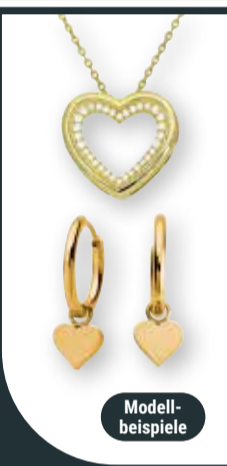

ab **9<sup>99</sup>**  
~~24<sup>99</sup>~~

ORNAGÉ

Radikal reduziert

Solange der Vorrat reicht

38 mm

OSCO GERMANY

Modellbeispiele

**20% Rabatt<sup>3</sup>**

auf Silber- und Edelstahl-Schmuck

Vom 22.-27.06.2026 erhalten Sie 20 % Rabatt<sup>3</sup> auf Silber- und Edelstahl-Schmuckstücke ab einem Einkaufswert von 30 € aus unserem vorrätigen Sortiment.

<sup>3</sup>Ausgenommen Modeschmuck der Marken Beeline und Bijou Brigitte, reduzierte Artikel und Werbeware aus unserem Falblatt KW26 (gültig vom 22.-27.06.2026).