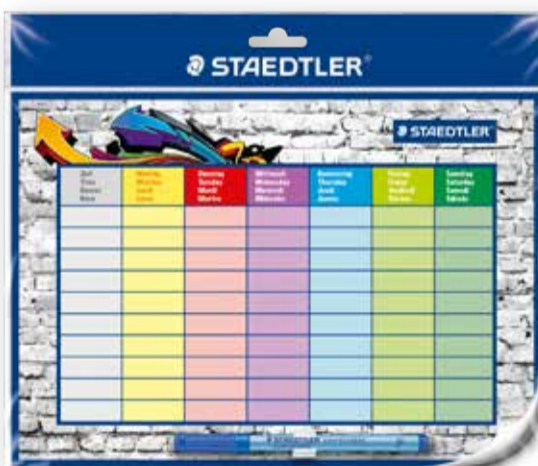

**Radierbarer Stift**  
Verschiedene Ausführungen und Farben

je Artikel  
**1<sup>99</sup>**  
~~2<sup>50</sup>\*~~

**Stundenplan Lumocolor®**  
Kunststoff, abwischbar, inkl. wasserlöslichem Foliestift und Stiftklemme

Passend dazu:  
Foliestift Lumocolor **2.49** (2.75\*)

**STAEOTLER**

**2<sup>99</sup>**  
~~8<sup>00</sup>\*~~

**Geschwister-Schultüte**  
Mit Krepp- oder Tüllverschluss, verschiedene Motive und Größen von 12–35 cm: von **0.99** bis **2.99**