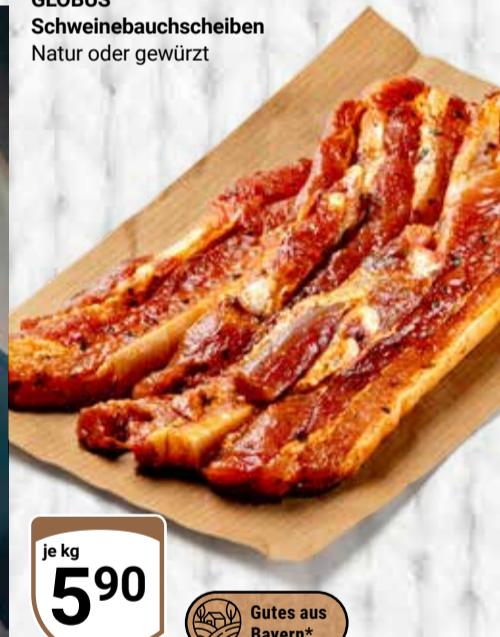

GLOBUS
Putenspieß
Mariniert

je kg
5⁹⁰

Vom Bauernhof auf'n Teller: Nach- haltig und regional

Wenn Rinder auf bayerischen Höfen aufwachsen, sorgt das nicht nur für eine hohe Fleischqualität, sondern auch für das typisch regionale Aroma unserer Fleisch- und Wurstspezialitäten. Kurze Wege zu vertrauten Landwirten und Züchtern sind zudem gut fürs Klima und stärken die Region.