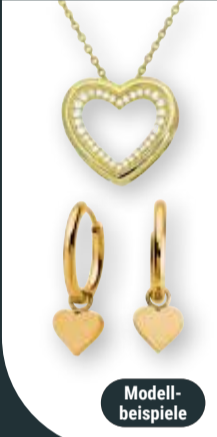

OrnaGé Damen-Armbanduhr
Quarzwirk, verschiedene Modelle: von **9,99** (~~24,99*~~) bis **19,99** (~~44,99*~~) oder
Osco Damen- oder Herren-Armbanduhr
Quarzwirk, Titangehäuse und -band oder Edelstahlgehäuse und -band, verschiedene Modelle: von **19,99** (~~39,99*~~) bis **49,99** (~~99,99*~~)

ab **9⁹⁹**
~~24^{99*}~~

ORNAGÉ

Radikal reduziert

Solange der Vorrat reicht

38 mm

OSCO GERMANY

Modellbeispiele

20% Rabatt³

auf Silber- und Edelstahl-Schmuck

Vom 22.-27.06.2026 erhalten Sie 20 % Rabatt³ auf Silber- und Edelstahl-Schmuckstücke ab einem Einkaufswert von 30 € aus unserem vorrätigen Sortiment.

³Ausgenommen Modeschmuck der Marken Beeline und Bijou Brigitte, reduzierte Artikel und Werbeware aus unserem Falblatt KW26 (gültig vom 22.-27.06.2026).