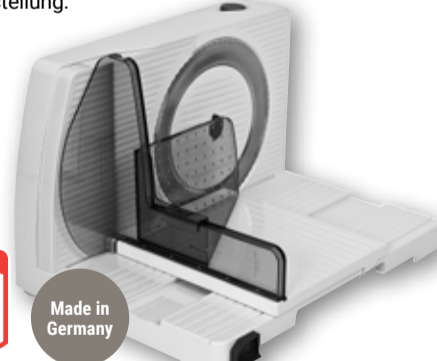

Allesschneider Markant 7
65 W, Kunststoff, Wellenschnittmesser: Ø 17 mm, stufenlose
Schnittstärkeneinstellung:
0-15 mm,
inkl. Resthalter

39⁹⁹
~~59⁹⁹*~~

Made in Germany

1. Kochplatte EKP 3582
1.500 W, Ø ca. 180 mm, regelbarer Thermostat, Kontrollleuchte:
14.99 (24.95*) oder
2. Doppelkochplatte DKP 3583
Ø 150 mm mit 1.000 W und Ø 180 mm mit 1.500 W:
24.99 (39.95*)

ab **14⁹⁹**
~~24⁹⁵*~~