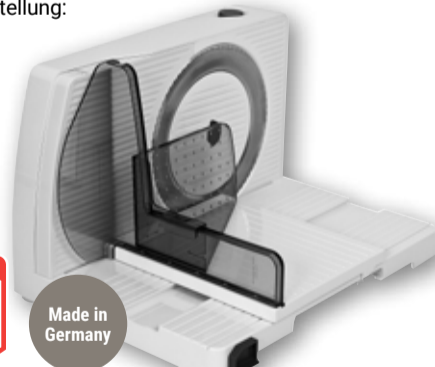

Allesschneider Markant 7
65 W, Kunststoff, Wellenschnittmesser: Ø 17 mm, stufenlose
Schnittstärkeneinstellung:
0-15 mm,
inkl. Resthalter

39⁹⁹
~~59⁹⁹*~~