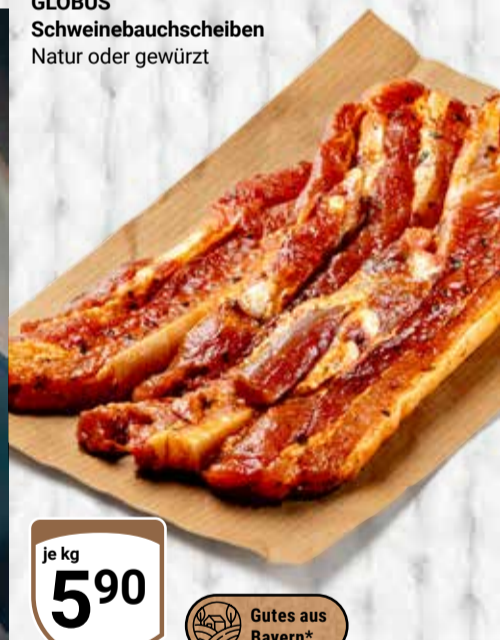

GLOBUS
Putenspieß
Mariniert

je kg
5⁹⁰

Vom Bauernhof auf'n Teller: Nach- haltig und regional

Wenn Rinder auf bayerischen Höfen aufwachsen, sorgt das nicht nur für eine hohe Fleischqualität, sondern auch für das typisch regionale Aroma unserer Fleisch- und Wurstspezialitäten. Kurze Wege zu vertrauten Landwirten und Züchtern sind zudem gut fürs Klima und stärken die Region.