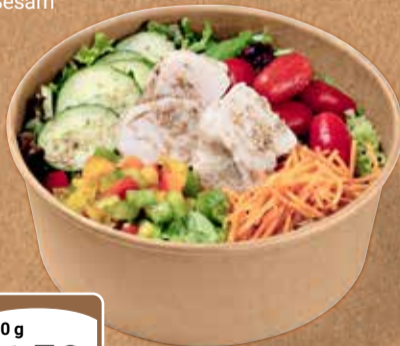

100 g
150

Rote Bete-Salat
mit Feta, 1 kg = 8.63