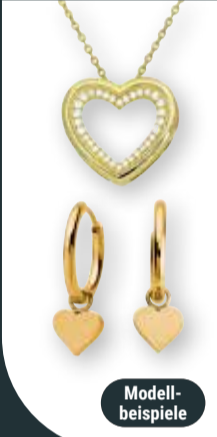

OrnaGé Damen-Armbanduhr
Quarzwirk, verschiedene Modelle: von **9,99** (~~24,99*~~) bis **19,99** (~~44,99*~~) oder
Osco Damen- oder Herren-Armbanduhr
Quarzwirk, Titangehäuse und -band oder Edelstahlgehäuse und -band, verschiedene Modelle: von **19,99** (~~39,99*~~) bis **49,99** (~~99,99*~~)

ab **9⁹⁹**
~~24⁹⁹~~

ORNAGÉ

Radikal reduziert

Solange der Vorrat reicht

38 mm

OSCO GERMANY

Modellbeispiele

20% Rabatt³

auf Silber- und Edelstahl-Schmuck

Vom 22.-27.06.2026 erhalten Sie 20 % Rabatt³ auf Silber- und Edelstahl-Schmuckstücke ab einem Einkaufswert von 30 € aus unserem vorrätigen Sortiment.

³Ausgenommen Modeschmuck der Marken Beeline und Bijou Brigitte, reduzierte Artikel und Werbeware aus unserem Falblatt KW26 (gültig vom 22.-27.06.2026).