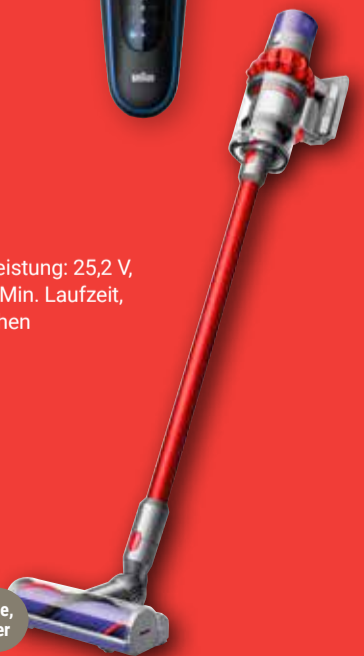

Hand-Akkusauger CX7-2-45MÖ
Lithium HD Power-Akku: 18 V, Laufzeit im Ecomodus bis zu 45 Min., Powermodus bis zu 16 Min., LED-Frontlichter an der Düse, Staubbehälter: 500 ml, freistehend

Auch als Handsauger nutzbar

119⁰⁰

Akku-Staubsauger V10 Origin
Digitaler Motor: V10, Motorleistung: 525 W, Akkuleistung: 25,2 V, 14 konzentrisch angeordnete Zyklonen, bis zu 60 Min. Laufzeit, vom Boden bis zur Decke – und für alles dazwischen verbesserte hygienische Behälterentleerung mit nur einem Handgriff, Motorbar™-Elektrobürste, 3 Saugstufen, großer Nachmotorfilter Wandhalterung mit Ladestation

dyson

349⁰⁰

Inkl. Kombi-Zubehördüse, Fugendüse, Flex-Adapter