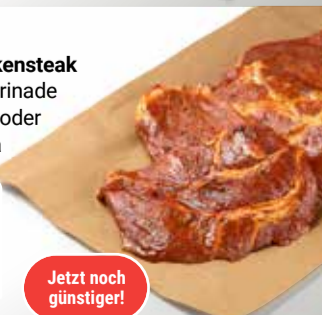

pro Box
11⁰⁰

**OLÉ
OLÉ
OLÉ**

GLOBUS
Schweinespießbraten
Vom frischen
Schweinekamm

1 kg
8⁹⁰

GLOBUS
Schweinefiletspieß
Grillfertig mariniert

1 kg
11⁹⁰

GLOBUS
Schweinenackensteak
Mit Frischemarinade
Gartenkräuter oder
bunter Paprika