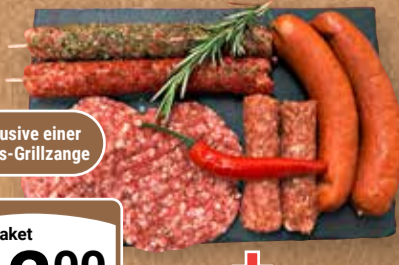

Inklusive einer
Gratis-Grillzange

pro Paket
14 00

Grillpaket Rind
2 Köftespieße, 2 Hamburger-Patties, 2 Cevapcici,
2 Rinderbratwurst, 1 kg = 12.00

Inklusive einer
Gratis-Grillzange

pro Paket
12 00

Snack-Platte
Verschiedene Käsesorten, Mini Wiener,
Cabanossi, Tortilla Chips
und Frischkäse-Dip