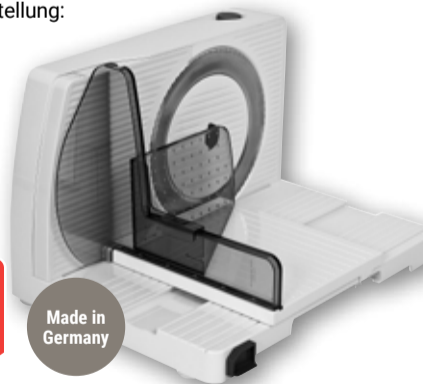

Allesschneider Markant 7
65 W, Kunststoff, Wellenschnittmesser: Ø 17 mm, stufenlose
Schnittstärkeneinstellung:
0-15 mm,
inkl. Resthalter

39⁹⁹
~~59⁹⁹~~