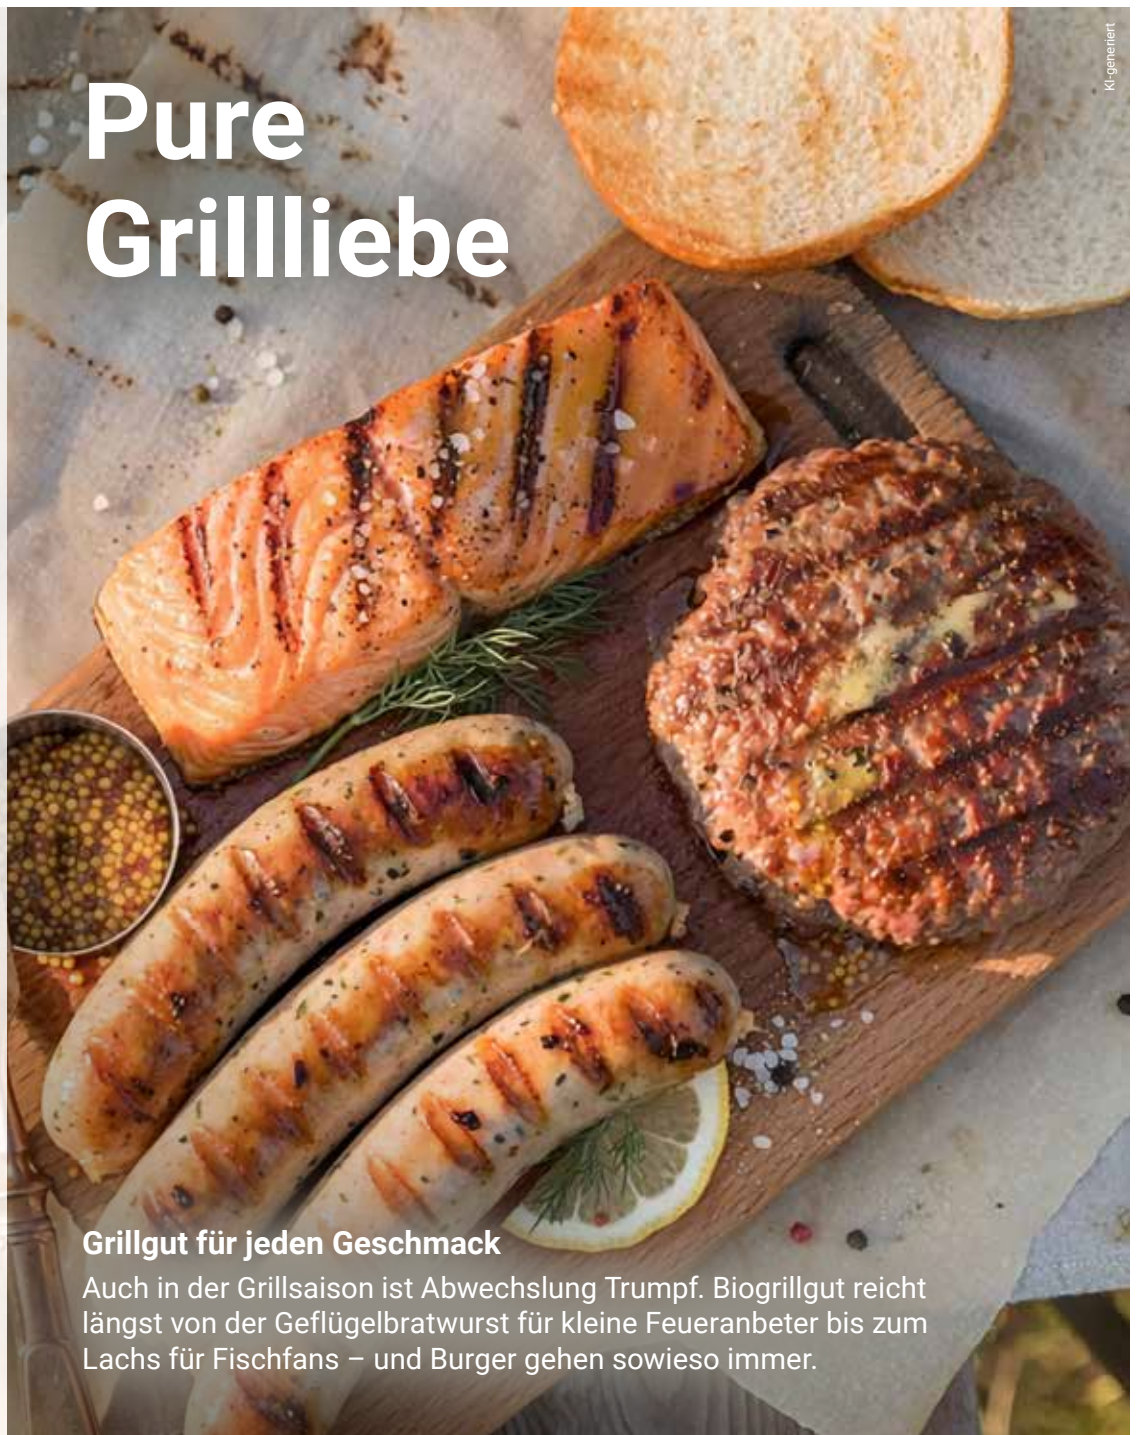

Pure Grilliebe

Grillgut für jeden Geschmack

Auch in der Grillsaison ist Abwechslung Trumpf. Biogrillgut reicht längst von der Geflügelbratwurst für kleine Feueranbeter bis zum Lachs für Fischfans – und Burger gehen sowieso immer.