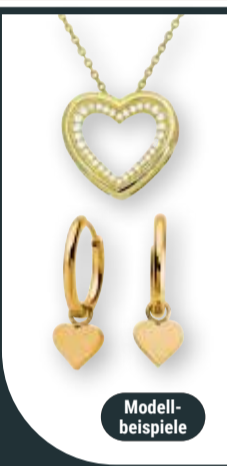

ab **9<sup>99</sup>**  
~~24<sup>99\*</sup>~~

ORNAGÉ

Radikal reduziert

Solange der Vorrat reicht

38 mm

OSCO GERMANY

Modellbeispiele

**20% Rabatt<sup>3</sup>**

auf Silber- und Edelstahl-Schmuck

Vom 22.-27.06.2026 erhalten Sie 20 % Rabatt<sup>3</sup> auf Silber- und Edelstahl-Schmuckstücke ab einem Einkaufswert von 30 € aus unserem vorrätigen Sortiment.

<sup>3</sup>Ausgenommen Modeschmuck der Marken Beeline und Bijou Brigitte, reduzierte Artikel und Werbeware aus unserem Falblatt KW26 (gültig vom 22.-27.06.2026).