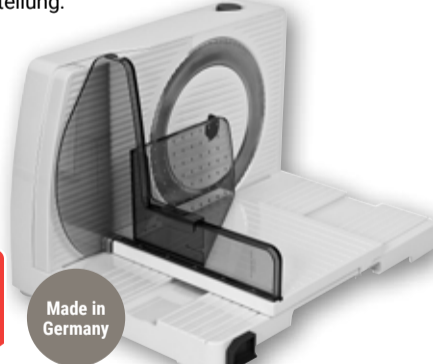

Allesschneider Markant 7
65 W, Kunststoff, Wellenschnittmesser: Ø 17 mm, stufenlose
Schnittstärkeneinstellung:
0-15 mm,
inkl. Resthalter

39⁹⁹
~~59⁹⁹*~~