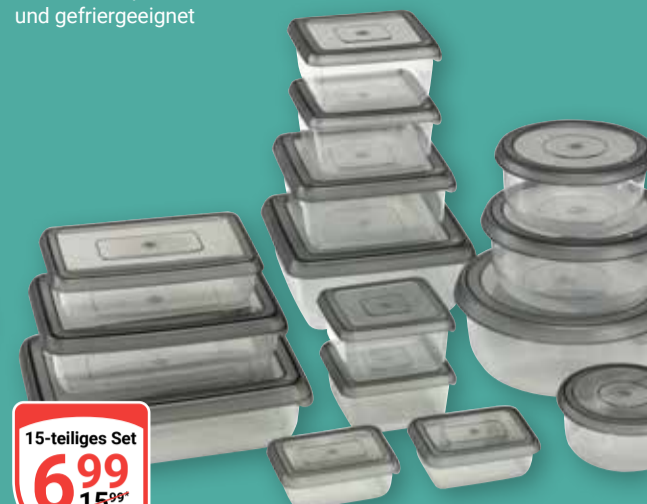

Solange der Vorrat reicht

14⁹⁹

Frischhalte Dosen-Set
Kunststoff, spülmaschinen-
und gefriergeeignet

15-teiliges Set
6⁹⁹
~~15⁹⁹~~

Swirl Zugbandmüllbeutel
Limited Edition, 35 l

9er-Pack
1⁴⁹
~~1⁹⁹~~

1. Klapptritt
Kunststoff, faltbar,
35 x 27 x 22 cm: **4.99** (17.99*)
oder **2. Sitzhocker**
Kunststoff, faltbar,
36,5 x 30 x 32,5 cm:
6.99 (19.99*)

ab
4⁹⁹
~~17⁹⁹~~