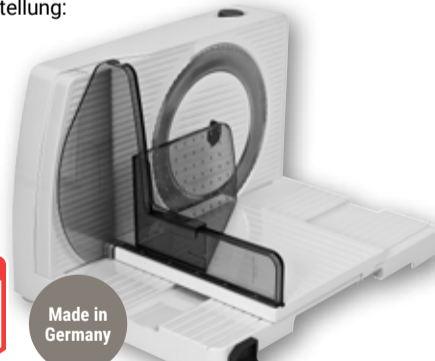

Allesschneider Markant 7
65 W, Kunststoff, Wellenschnittmesser: Ø 17 mm, stufenlose
Schnittstärkeneinstellung:
0-15 mm,
inkl. Resthalter

39⁹⁹
~~59⁹⁹~~