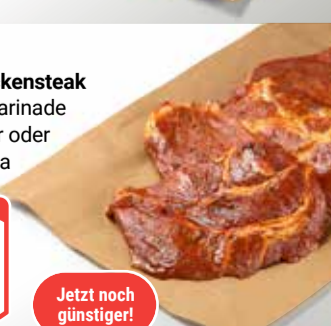

GLOBUS
Schweinenackensteak
Mit Frischemarinade
Gartenkräuter oder
bunter Paprika

je kg
7⁹⁰

Jetzt noch
günstiger!

*Mit Phosphat