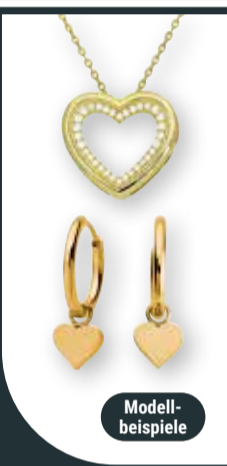

Ornagé Damen-Armbanduhr
Quarzwirk, verschiedene Modelle: von **9,99** (~~24,99*~~) bis **19,99** (~~44,99*~~) oder
Oscó Damen- oder Herren-Armbanduhr
Quarzwirk, Titangehäuse und -band oder Edelstahlgehäuse und -band, verschiedene Modelle: von **19,99** (~~39,99*~~) bis **49,99** (~~99,99*~~)

ab **9⁹⁹**
~~24⁹⁹~~

ORNAGÉ

Radikal reduziert

Solange der Vorrat reicht

38 mm

OSCO GERMANY

Modellbeispiele

20% Rabatt³

auf Silber- und Edelstahl-Schmuck

Vom 22.-27.06.2026 erhalten Sie 20 % Rabatt³ auf Silber- und Edelstahl-Schmuckstücke ab einem Einkaufswert von 30 € aus unserem vorrätigen Sortiment.

³Ausgenommen Modeschmuck der Marken Beeline und Bijou Brigitte, reduzierte Artikel und Werbeware aus unserem Faltschältern KW26 (gültig vom 22.-27.06.2026).