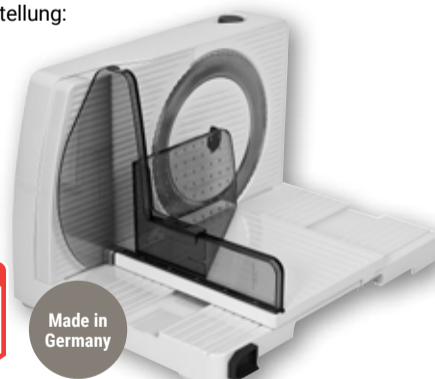

Allesschneider Markant 7
65 W, Kunststoff, Wellenschnittmesser: Ø 17 mm, stufenlose
Schnittstärkeneinstellung:
0-15 mm,
inkl. Resthalter

39⁹⁹
~~59⁹⁹~~