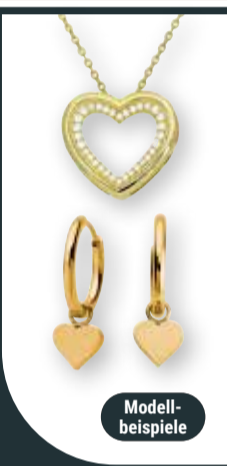

Modellbeispiele

GLOBUS Saarlouis informiert: