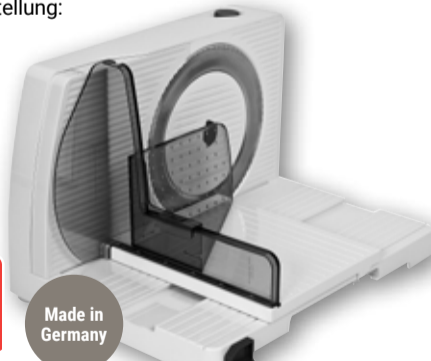

Allesschneider Markant 7
65 W, Kunststoff, Wellenschnittmesser: Ø 17 mm, stufenlose
Schnittstärkeneinstellung:
0-15 mm,
inkl. Resthalter

39⁹⁹
~~59⁹⁹~~