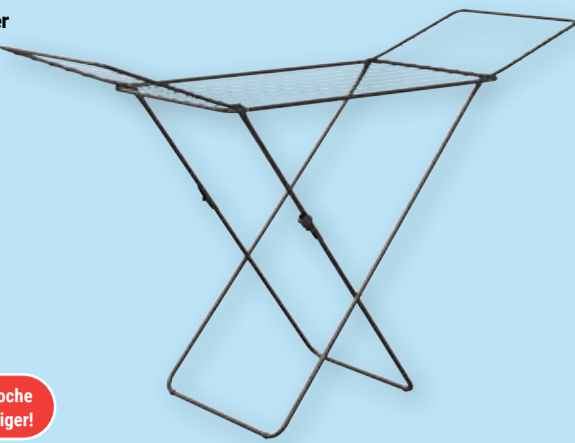

OHO Flügelwäschetrockner
Stahlrohr lackiert,
Trockenstäbe beschichtet,
Trockenlänge: 18 m,
Kindersicherung