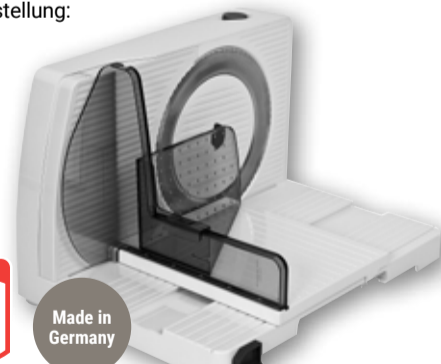

Allesschneider Markant 7
65 W, Kunststoff, Wellenschnittmesser: Ø 17 mm, stufenlose
Schnittstärkeneinstellung:
0-15 mm,
inkl. Resthalter

ritter
QUALITY SINCE 1905

39⁹⁹
~~59⁹⁹*~~