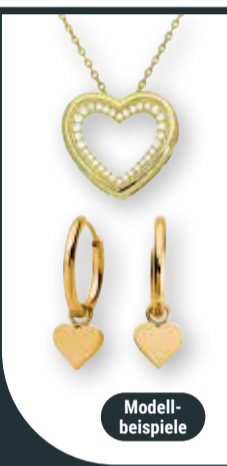

Ornagé Damen-Armbanduhr
Quarzwirk, verschiedene Modelle: von **9,99** (~~24,99*~~) bis **19,99** (~~44,99*~~) oder
Oscó Damen- oder Herren-Armbanduhr
Quarzwirk, Titangehäuse und -band oder Edelstahlgehäuse und -band, verschiedene Modelle: von **19,99** (~~39,99*~~) bis **49,99** (~~99,99*~~)

ab **9⁹⁹**
~~24^{99*}~~

ORNAGÉ

Radikal reduziert

Solange der Vorrat reicht

38 mm

OSCO GERMANY

Modellbeispiele

20% Rabatt³

auf Silber- und Edelstahl-Schmuck

Vom 22.-27.06.2026 erhalten Sie 20 % Rabatt³ auf Silber- und Edelstahl-Schmuckstücke ab einem Einkaufswert von 30 € aus unserem vorrätigen Sortiment.

³Ausgenommen Modeschmuck der Marken Beeline und Bijou Brigitte, reduzierte Artikel und Werbeware aus unserem Falblatt KW26 (gültig vom 22.-27.06.2026).