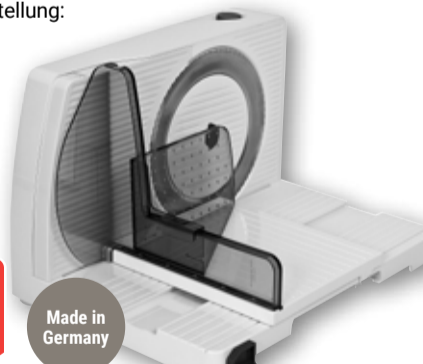

Allesschneider Markant 7
65 W, Kunststoff, Wellenschnittmesser: Ø 17 mm, stufenlose
Schnittstärkeneinstellung:
0-15 mm,
inkl. Resthalter

39⁹⁹
~~59⁹⁹*~~

Made in
Germany

1. Kochplatte EKP 3582
1.500 W, Ø ca. 180 mm, regelbarer Thermostat, Kontrollleuchte:
14.99 (24.95*) oder
2. Doppelkochplatte DKP 3583
Ø 150 mm mit 1.000 W und Ø 180 mm mit 1.500 W:
24.99 (39.95*)

ab
14⁹⁹
~~24⁹⁵*~~