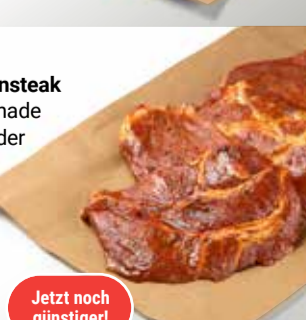

pro Box  
**11<sup>00</sup>**

**OLÉ  
OLÉ  
OLÉ**

GLOBUS  
Schweinespießbraten  
Vom frischen  
Schweinekamm

1 kg  
**8<sup>90</sup>**

GLOBUS  
Schweinefiletspieß  
Grillfertig mariniert

1 kg  
**11<sup>90</sup>**

GLOBUS  
Schweinenackensteak  
Mit Frischemarinade  
Gartenkräuter oder  
bunter Paprika

je kg  
**7<sup>90</sup>**

Jetzt noch  
günstiger!

\*Mit Phosphat

GLOBUS  
Rinderrouladen  
Vom Charolais-  
Jungbullen