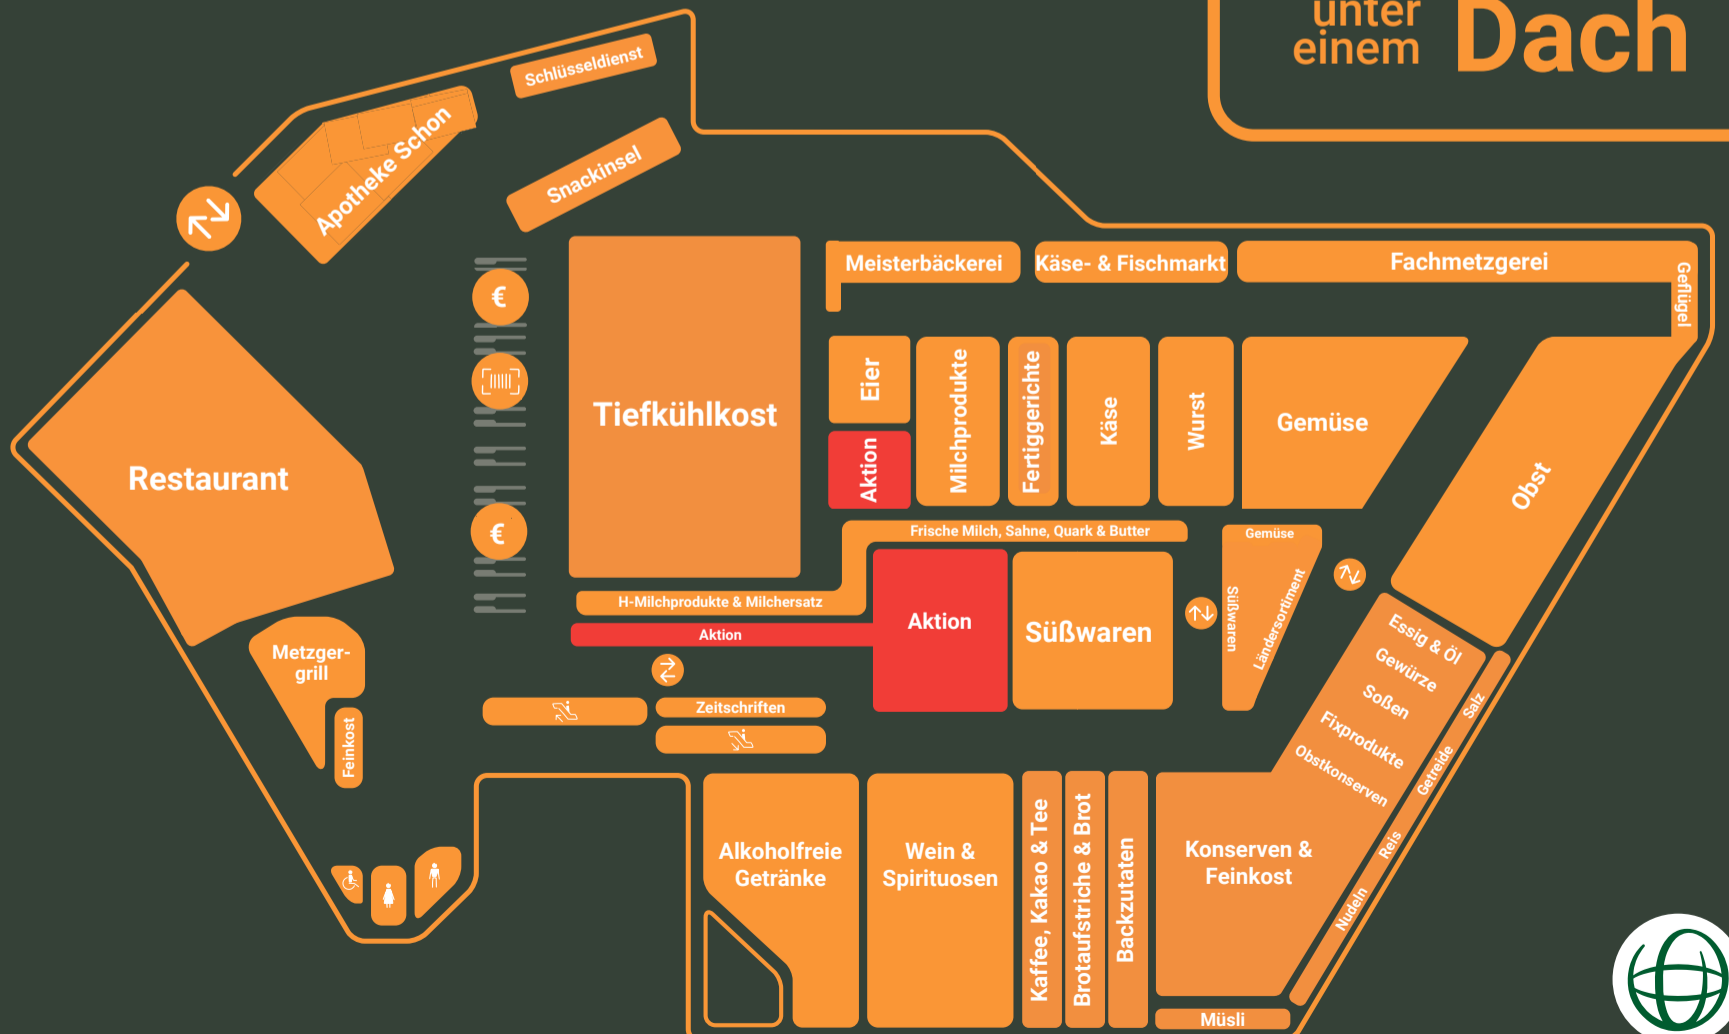

Ihr GLOBUS Team Völklingen

Alles auf einen Blick.

GLOBUS
Alles
unter einem Dach

Modernisierung abgeschlossen!

Danke für Ihre Geduld

Genießen Sie Ihren Einkauf im neuen Umfeld.

Wassermelone rot kernarm
Ursprung Italien, KL I