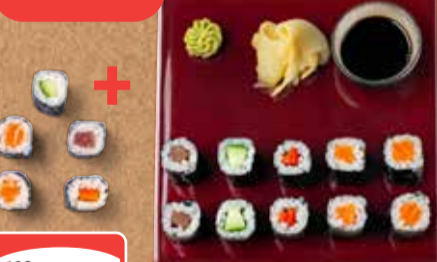

An unserer Sushitheke

GLOBUS Maki Set
Maki mit Lachs, Thunfisch, Gurke
und Paprika, Wasabi, Ingwer und
Sojasauce, 1 kg = 20.67

+ 50 % mehr Inhalt!

193 g
399

So entsteht
unser Sushi

GLOBUS Thunfisch Rolle
Inside Out mit
Sushi-Reis,
Thunfisch,
Paprika und
Sesam, Wasabi,
Ingwer und
Sojasauce,
1 kg = 31.00