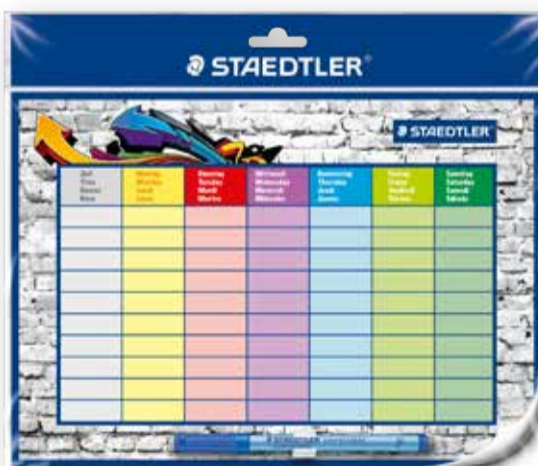

Stundenplan Lumicolor®
Kunststoff, abwischbar, inkl. wasserlöslichem Foliestift und Stiftklemme

Passend dazu:
Foliestift Lumicolor **2,49** (2,75*)

STAEOTLER

2⁹⁹
~~8⁰⁰*~~