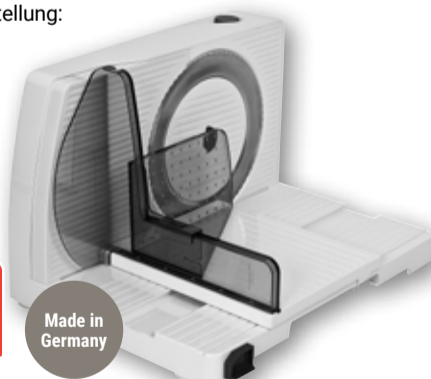

Allesschneider Markant 7
65 W, Kunststoff, Wellenschnittmesser: Ø 17 mm, stufenlose
Schnittstärkeneinstellung:
0-15 mm,
inkl. Resthalter

39⁹⁹
~~59⁹⁹~~

Made in Germany

1. Kochplatte EKP 3582
1.500 W, Ø ca. 180 mm, regelbarer Thermostat, Kontrollleuchte:
14.99 (24.95*) oder
2. Doppelkochplatte DKP 3583
Ø 150 mm mit 1.000 W und Ø 180 mm mit 1.500 W:
24.99 (39.95*)

ab **14⁹⁹**
~~24⁹⁵~~