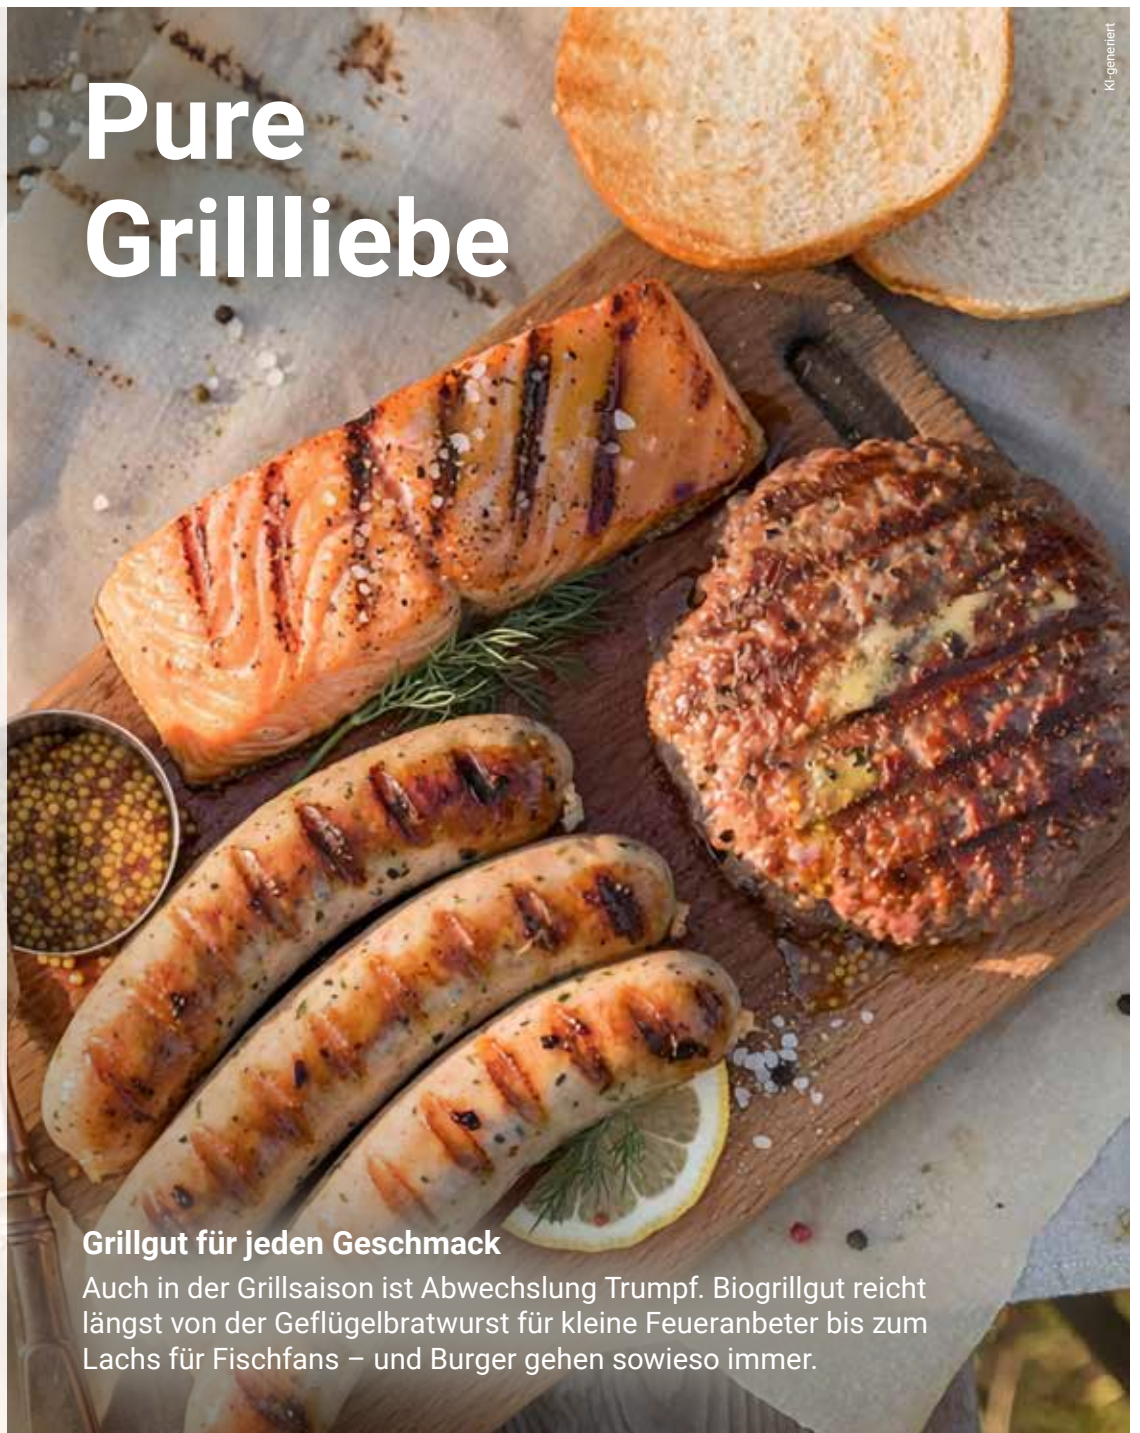

Pure Grilliebe

Grillgut für jeden Geschmack

Auch in der Grillsaison ist Abwechslung Trumpf. Biogrillgut reicht längst von der Geflügelbratwurst für kleine Feueranbeter bis zum Lachs für Fischfans – und Burger gehen sowieso immer.