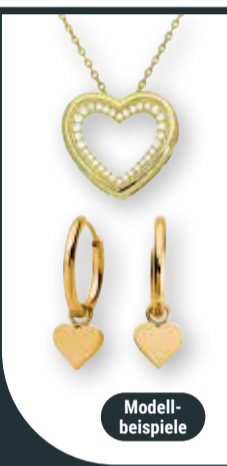

Modellbeispiele

ab **69⁹⁹**
~~89^{00*}~~

Eine große Auswahl an Freundschafts- oder Partnerringen finden Sie in unserem Glanzpunkt.

Silber 925

Gold 333

Wegen Sortimentsauflösung Armbanduhren der Marken Ornagé und Osco um 50 % reduziert!

Ornagé Damen-Armbanduhr
Quarzwirk, verschiedene Modelle: von **9,99** (~~24,99*~~) bis **19,99** (~~44,99*~~) oder
Osco Damen- oder Herren-Armbanduhr
Quarzwirk, Titangehäuse und -band oder Edelstahlgehäuse und -band, verschiedene Modelle: von **19,99** (~~39,99*~~) bis **49,99** (~~99,99*~~)

ab **9⁹⁹**
~~24^{99*}~~

ORNAGÉ

Radikal reduziert

Solange der Vorrat reicht

38 mm

OSCO GERMANY

Modellbeispiele

20% Rabatt³

auf Silber- und Edelstahl-Schmuck

Vom 22.-27.06.2026 erhalten Sie 20 % Rabatt³ auf Silber- und Edelstahl-Schmuckstücke ab einem Einkaufswert von 30 € aus unserem vorrätigen Sortiment.

³Ausgenommen Modeschmuck der Marken Beeline und Bijou Brigitte, reduzierte Artikel und Werbeware aus unserem Falblatt KW26 (gültig vom 22.-27.06.2026).