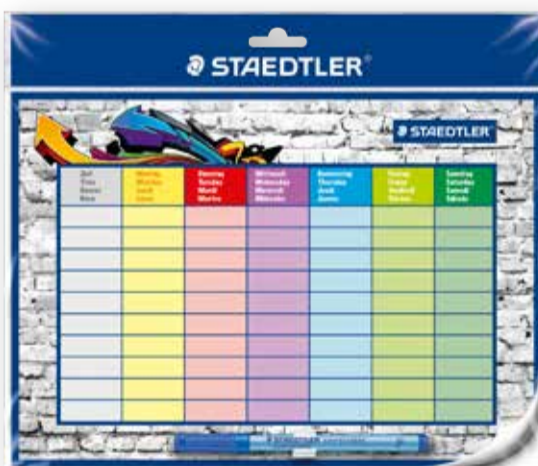

je Artikel
1⁹⁹
~~2⁵⁰*~~

Tintenfeinschreiber Point 88
Mit metallgefaster Kunststoffspitze, Strichstärke: 0,4 mm, Tinte auf Wasserbasis, für Lineale und Schablonen geeignet

STABILO

je 20er-Pack
9⁹⁹

Stundenplan Lumicolor®
Kunststoff, abwischbar, inkl. wasserlöslichem Foliestift und Stiftklemme

Passend dazu:
Foliestift Lumicolor **2,49** (2,75*)

STAEDTLER

2⁹⁹
~~8⁰⁰*~~

Geschwister-Schultüte
Mit Krepp- oder Tüllverschluss, verschiedene Motive und Größen von 12–35 cm: von **0.99** bis **2.99**

ab **0⁹⁹**