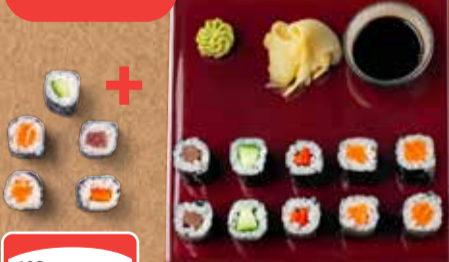

An unserer Sushitheke

GLOBUS Maki-Set
Maki mit Lachs, Thunfisch, Gurke
und Paprika, Wasabi, Ingwer und
Sojasauce, 1 kg = 20.67

+ 50 % mehr Inhalt!

193 g
399

So entsteht
unser Sushi

GLOBUS Thunfisch-Rolle
Inside Out mit
Sushi-Reis,
Thunfisch, Paprika
und Sesam,
Wasabi, Ingwer
und Sojasauce,
1 kg = 31.00