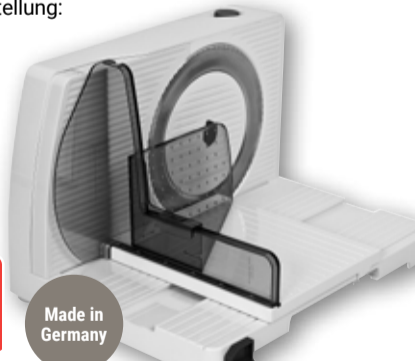

Allesschneider Markant 7
65 W, Kunststoff, Wellenschnittmesser: Ø 17 mm, stufenlose
Schnittstärkeneinstellung:
0-15 mm,
inkl. Resthalter

39⁹⁹
~~59⁹⁹~~