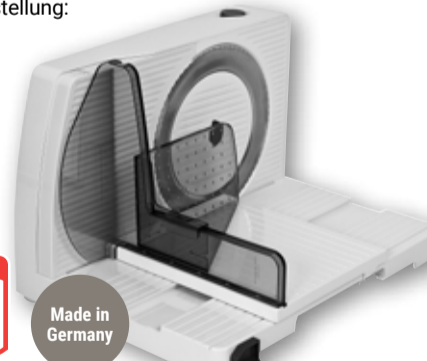

Allesschneider Markant 7
65 W, Kunststoff, Wellenschnittmesser: Ø 17 mm, stufenlose
Schnittstärkeneinstellung:
0-15 mm,
inkl. Resthalter

39⁹⁹
~~59⁹⁹~~