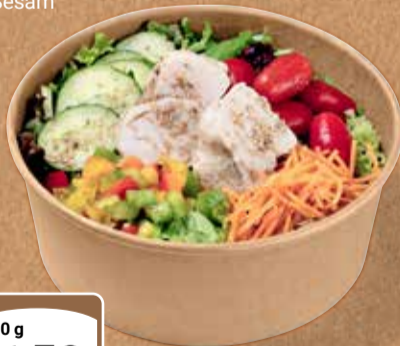

Wochengerichte

Hähnchen-Curry
mit Basmatireis

950

Minestrone
Italienischer Gemüsetopf,
mit Brötchen

650

Aus unserer
Eigenproduktion

Salat mit Hähnchenstreifen
in Sesam

100 g
150