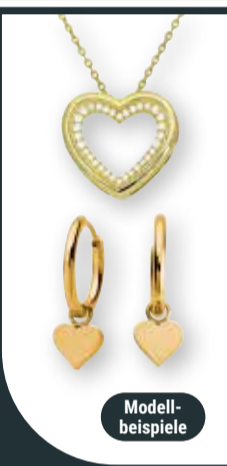

OrnaGé Damen-Armbanduhr
Quarzwirk, verschiedene Modelle: von **9.99** (~~24.99*~~) bis **19.99** (~~44.99*~~) oder **Osco Damen- oder Herren-Armbanduhr**
Quarzwirk, Titangehäuse und -band oder Edelstahlgehäuse und -band, verschiedene Modelle: von **19.99** (~~39.99*~~) bis **49.99** (~~99.99*~~)

ab **9⁹⁹**
~~24^{99*}~~

ORNAGÉ

Radikal reduziert

Solange der Vorrat reicht

38 mm

OSCO
GERMANY

Modellbeispiele

20% Rabatt³

auf Silber- und Edelstahl-Schmuck

Vom 22.-27.06.2026 erhalten Sie 20 % Rabatt³ auf Silber- und Edelstahl-Schmuckstücke ab einem Einkaufswert von 30 € aus unserem vorrätigen Sortiment.

³Ausgenommen Modeschmuck der Marken Beeline und Bijou Brigitte, reduzierte Artikel und Werbeware aus unserem Falblatt KW26 (gültig vom 22.-27.06.2026).