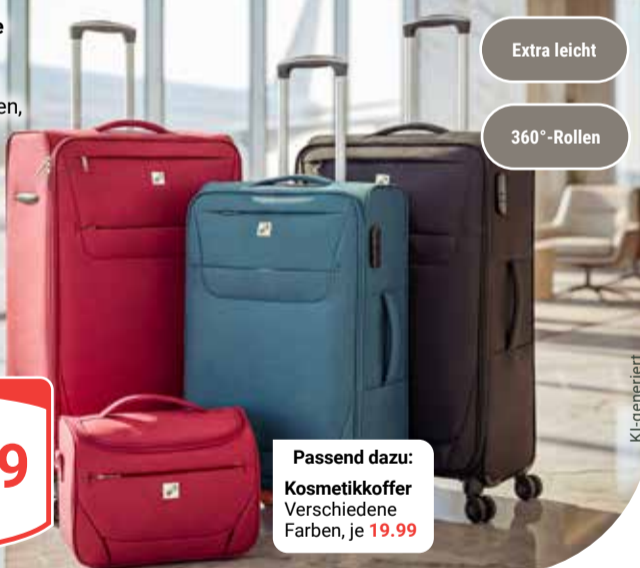

Extra leicht

360°-Rollen

Passend dazu:
Kosmetikkoffer
Verschiedene Farben, je **19.99**

Handtasche
Verschiedene Modelle und Farben

19⁹⁹