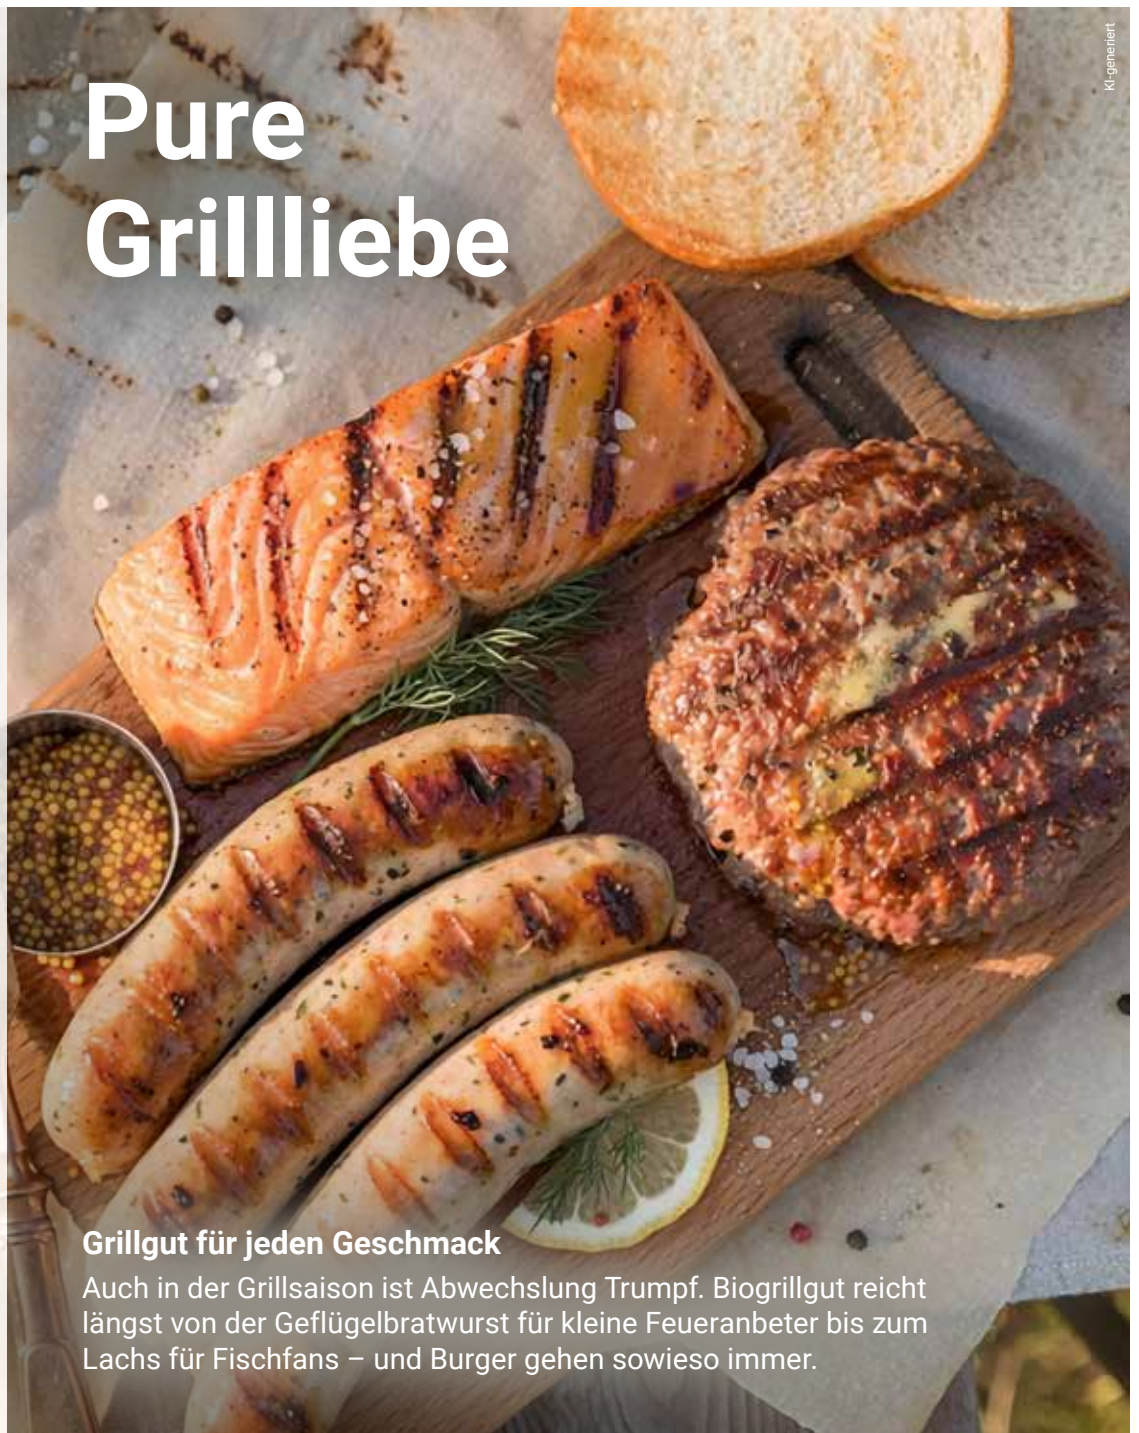

Pure Grilliebe

Grillgut für jeden Geschmack

Auch in der Grillsaison ist Abwechslung Trumpf. Biogrillgut reicht längst von der Geflügelbratwurst für kleine Feueranbeter bis zum Lachs für Fischfans – und Burger gehen sowieso immer.