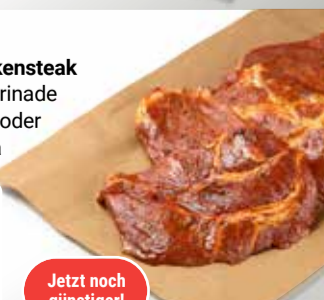

1 kg
15⁹⁰

21 Tage Reifung

GLOBUS
Schweinenackensteak
Mit Frischemarinade
Gartenkräuter oder
bunter Paprika