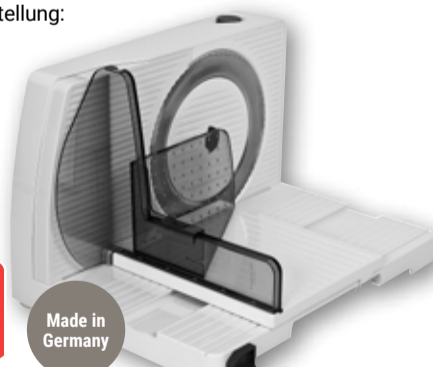

Allesschneider Markant 7
65 W, Kunststoff, Wellenschnittmesser: Ø 17 mm, stufenlose
Schnittstärkeneinstellung:
0-15 mm,
inkl. Resthalter

39⁹⁹
~~59⁹⁹~~