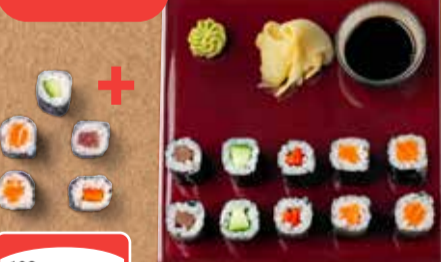

3 Schweinemedallions
in Schnittlauch-
Senfsauce, auf
Bandnudeln

1090

An unserer Sushitheke

GLOBUS Maki Set
Maki mit Lachs, Thunfisch, Gurke
und Paprika, Wasabi, Ingwer und
Sojasauce, 1 kg = 20.67

+ 50 % mehr Inhalt!