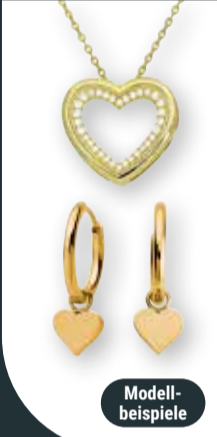

OrnaGé Damen-Armbanduhr
Quarzwirk, verschiedene Modelle: von **9.99** (~~24.99*~~) bis **19.99** (~~44.99*~~) oder **Osco Damen- oder Herren-Armbanduhr**
Quarzwirk, Titangehäuse und -band oder Edelstahlgehäuse und -band, verschiedene Modelle: von **19.99** (~~39.99*~~) bis **49.99** (~~99.99*~~)

ab **9⁹⁹**
~~24^{99*}~~

ORNAGÉ

Radikal reduziert

Solange der Vorrat reicht

38 mm

OSCO GERMANY

Modellbeispiele

20% Rabatt³

auf Silber- und Edelstahl-Schmuck

Vom 22.-27.06.2026 erhalten Sie 20 % Rabatt³ auf Silber- und Edelstahl-Schmuckstücke ab einem Einkaufswert von 30 € aus unserem vorrätigen Sortiment.

³Ausgenommen Modeschmuck der Marken Beeline und Bijou Brigitte, reduzierte Artikel und Werbeware aus unserem Falblatt KW26 (gültig vom 22.-27.06.2026).