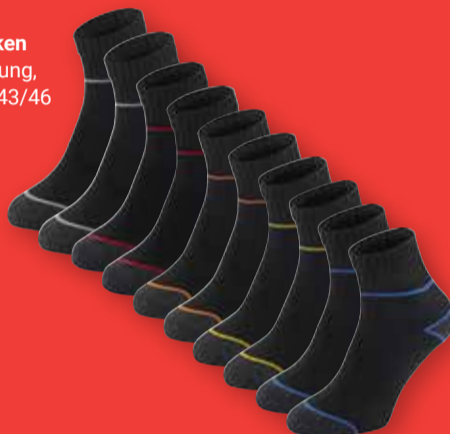

**Socken
mit venen-
freundlichem Bund**
Baumwollmischung,
Größen: 35/38-43/46,
verschiedene Farben

je 10er-Pack
9⁹⁹