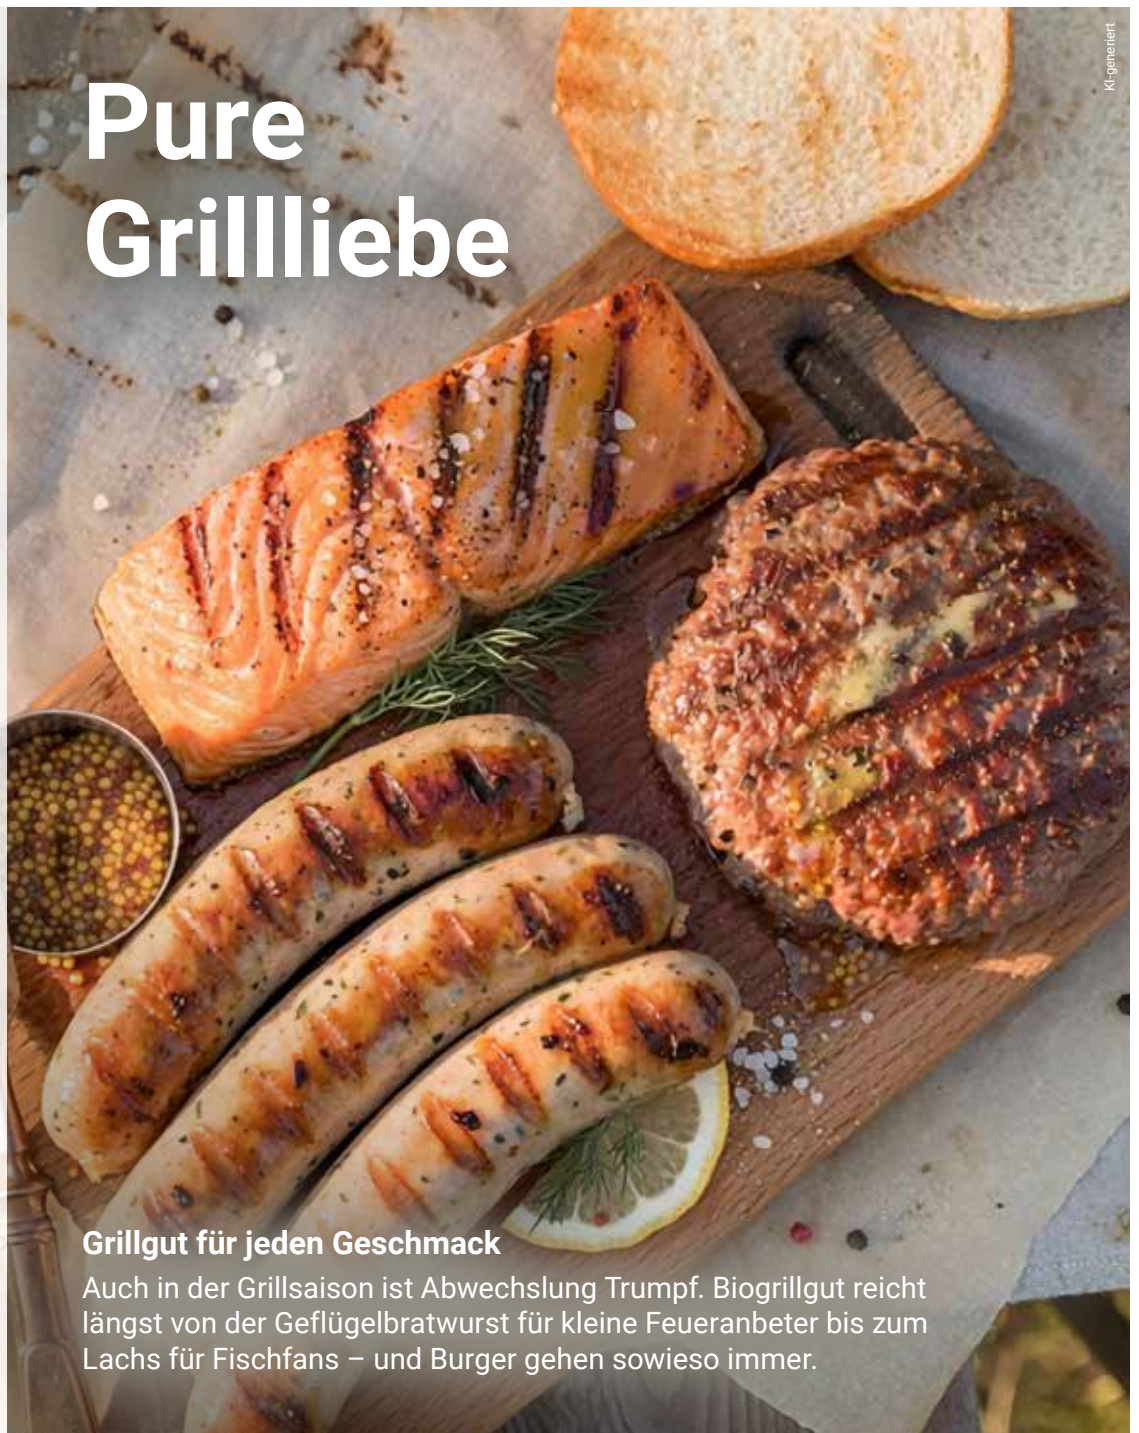

250 g
3.49

Alnatura Bio Vegane Bratwürstchen
Aus Seitan und Tofu,
1 kg = 13.16

250 g
3.29

Gazi Grillkäse
Verschiedene
Sorten,
1 kg = 18.69

je 2 x 80 g
2.99

Pure Grilliebe

Grillgut für jeden Geschmack

Auch in der Grillsaison ist Abwechslung Trumpf. Biogrillgut reicht längst von der Geflügelbratwurst für kleine Feueranbeter bis zum Lachs für Fischfans – und Burger gehen sowieso immer.