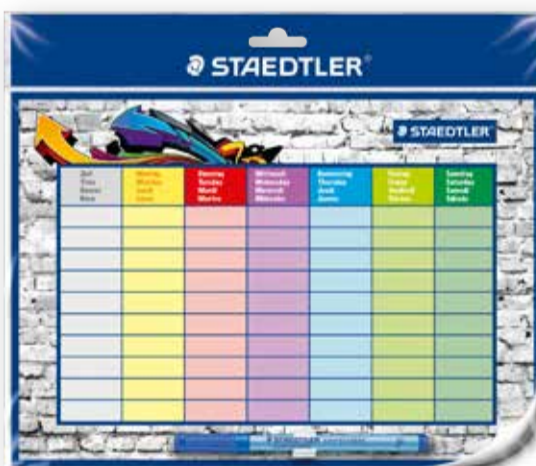

je Artikel
1⁹⁹
~~2⁵⁰*~~

Stundenplan Lumocolor®
Kunststoff, abwischbar, inkl. wasserlöslichem Foliestift und Stiftklemme

Passend dazu:
Foliestift Lumocolor **2,49** (2,75*)

STAEOTLER

2⁹⁹
~~8⁰⁰*~~

Geschwister-Schultüte
Mit Krepp- oder Tüllverschluss, verschiedene Motive und Größen von 12–35 cm: von **0.99** bis **2.99**