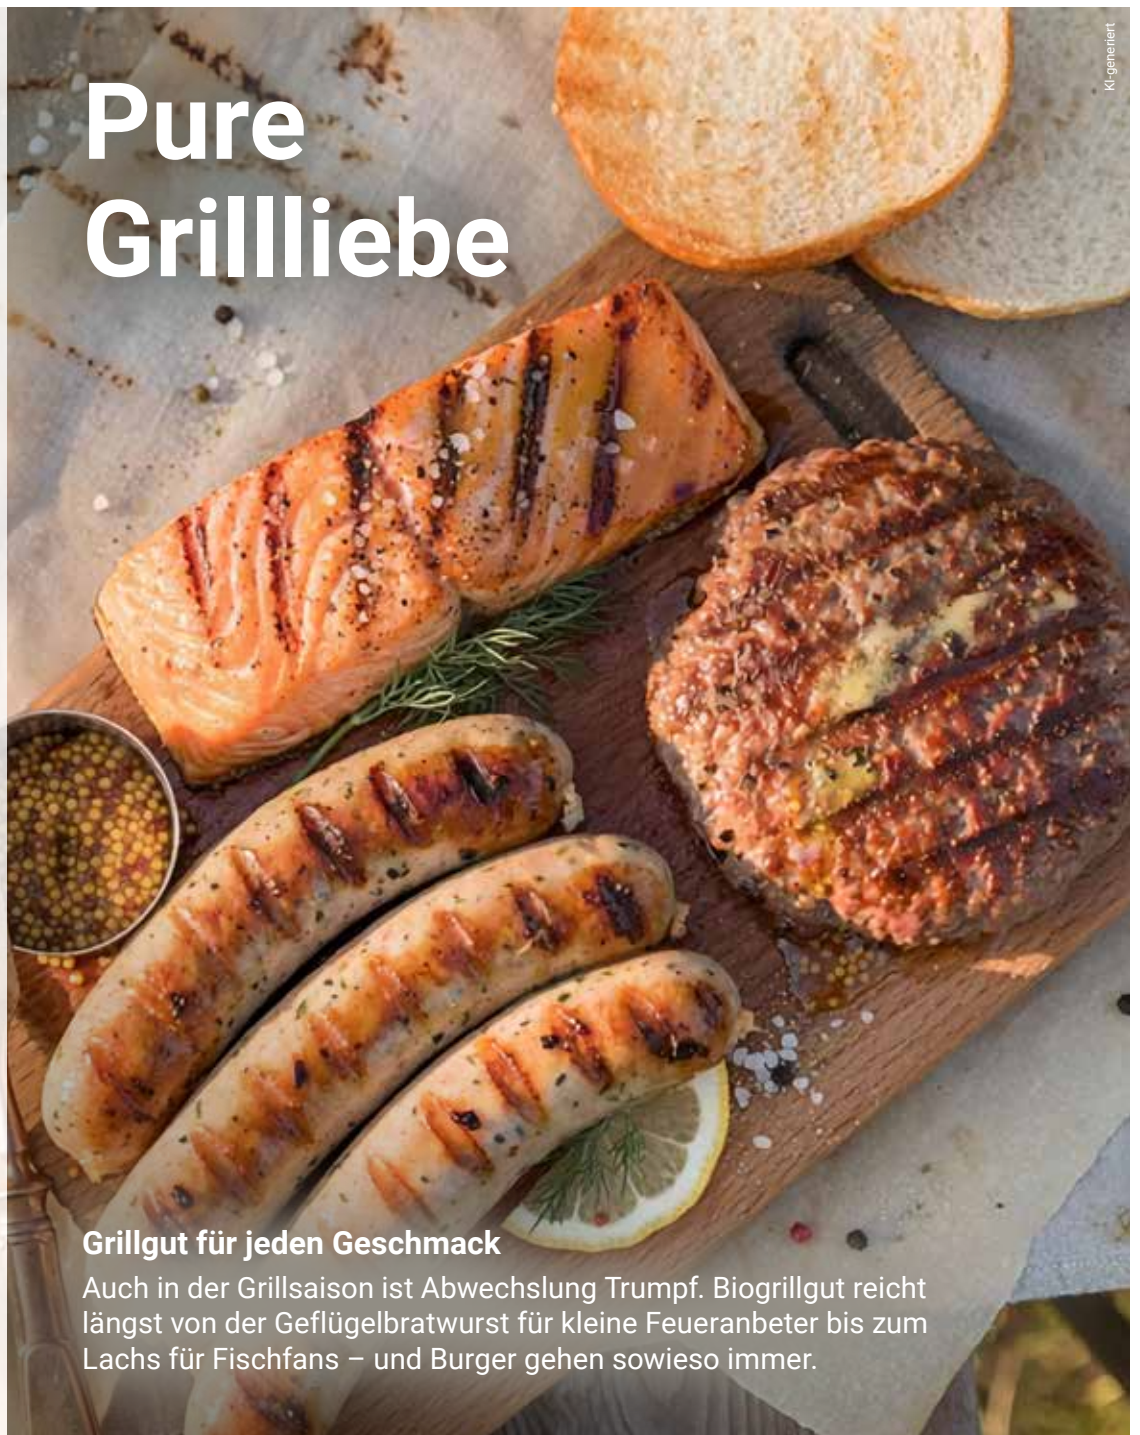

250 g
3.49

Alnatura Bio Vegane Bratwürstchen

Aus Seitan
und Tofu,
1 kg = 13.16

250 g
3.29

Gazi Grillkäse
Verschiedene
Sorten,

1 kg = 18.69
je 2 x 80 g

2.99

Pure Grilliebe