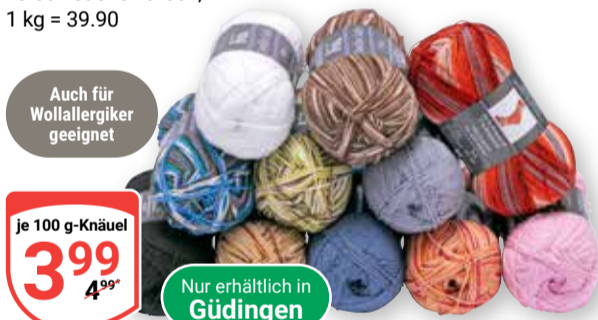

Auch für
Wollallergiker
geeignet

je 100 g-Knäuel
3⁹⁹
4^{99*}

Nur erhältlich in
Güdingen

Twixter Sox 4fach oder
Bella Lana Gute Laune-Socke 4fach
75 % Schurwolle, 25 % Polyamid,
Laufänge: 420 m,
1 kg = 39.90