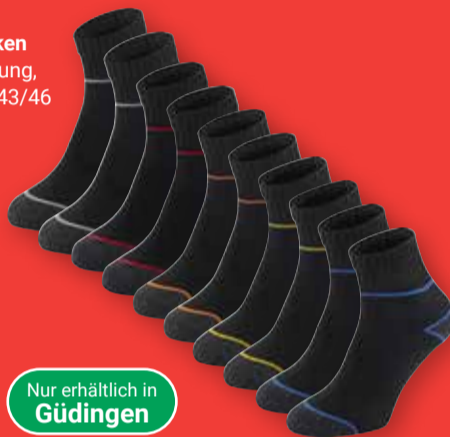

je 10er-Pack
9⁹⁹

Modellbeispiele

Nur erhältlich in
Güdingen

Sneaker- oder
-Kurzschafsocken
Baumwollmischung,
Größen: 39/42-43/46