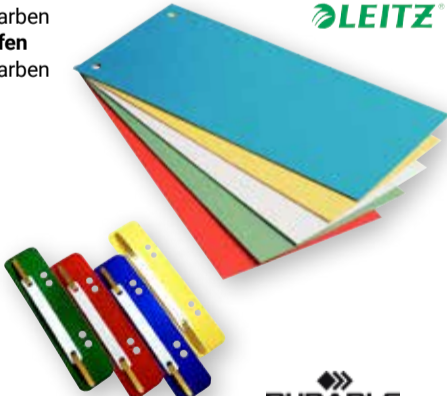

ab
0⁹⁹

Sichtheft

Kunststoff, DIN A4, für ca. 160 Blätter, 10 Farben sortiert

10er-Pack
1⁹⁹
~~3⁹⁹*~~

Schnellhefter

DIN A4, Kunststoff mit Überbreite, Beschriftungsfenster und Innentasche, verschiedene Farben

je Artikel
1³⁹

Schnellhefter

DIN A4, stabiler Karton, verschiedene Farben

je Artikel
0⁶⁹
~~0⁷⁹*~~

Heftstreifen

Verschiedene Farben oder **Trennstreifen** Verschiedene Farben

je 25er-Pack
1⁴⁹
~~1⁷⁹*~~

Register