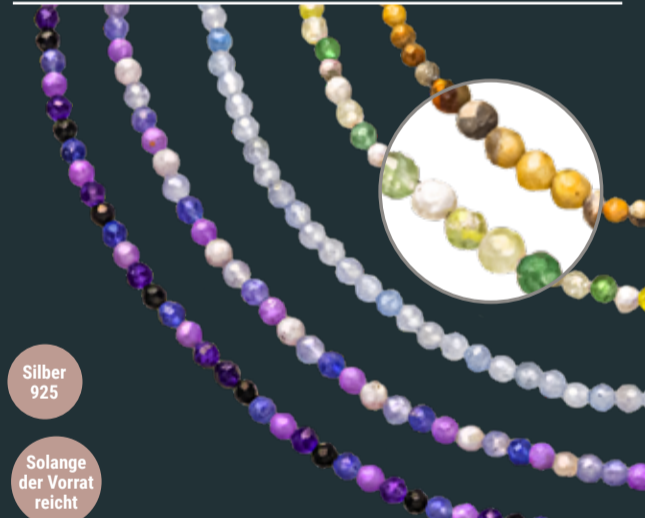

ab
4⁹⁹

Silber-Collier

Rhodiniert, mit Zirkonia²,
Länge: 45,6 cm oder
Passendes Silber-Armband
Länge: 21,6 cm (ohne Abbildung):
je **69.99** (129.00*) oder
Passender Silber-Ohrschmuck
59.99 (99.00*)

ab
59⁹⁹
99^{00*}

MICHAEL KORS

²Zirkonia ist ein
synthetischer Stein,
der den Diamanten
zum Vorbild hat

Silber
925

Solange
der Vorrat
reicht

ab
14⁹⁹
19^{99*}

Halbedelstein-Collier
Verschiedene Farben, Länge: 45 cm:
je **19.99** (24.99*) oder
Passendes Armband (Ohne Abbildung)
je **14.99** (19.99*)