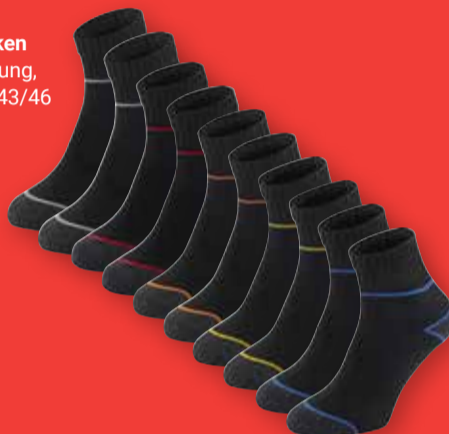

je 10er-Pack
9⁹⁹

Modellbeispiele

Sneaker- oder
-Kurzschafsocken
Baumwollmischung,
Größen: 39/42-43/46