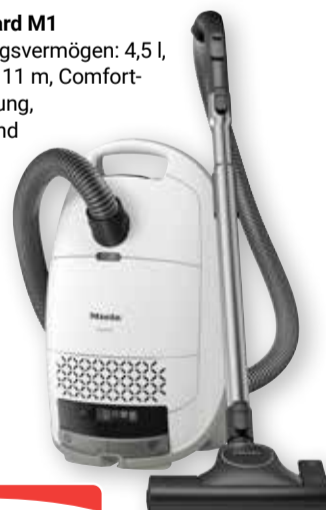

**Bodensauger mit Beutel Guard M1**  
890 W, Fassungsvermögen: 4,5 l,  
Aktionsradius: 11 m, Comfort-Kabelaufwicklung,  
inkl. Polster- und Fugendüse

**199.00**  
~~269.00\*~~

Miele