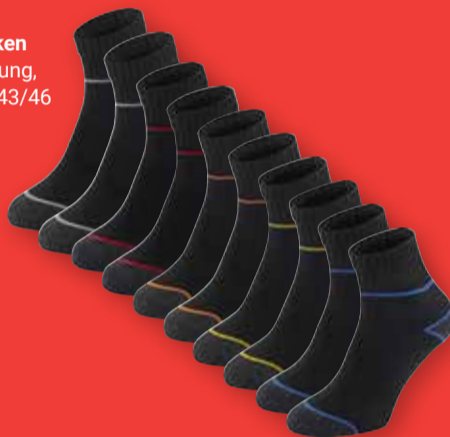

Modellbeispiele

Socken
Baumwollmischung,
Größen: 35/38-43/46,
verschiedene Designs
und Farben

je 10er-Pack
9⁹⁹

Modellbeispiele

Sneaker- oder
-Kurzschafsocken
Baumwollmischung,
Größen: 39/42-43/46

je 10er-Pack
9⁹⁹