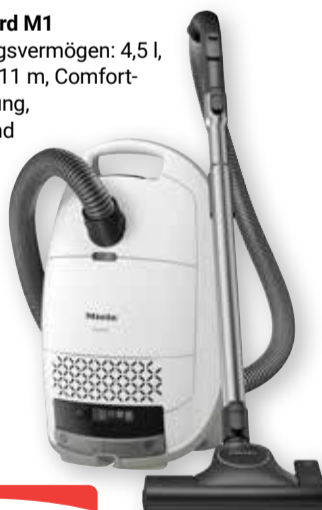

Bodensauger mit Beutel Guard M1
890 W, Fassungsvermögen: 4,5 l,
Aktionsradius: 11 m, Comfort-
Kabelaufwicklung,
inkl. Polster- und
Fugendüse

199.00
~~269.00*~~

Miele

30% Rabatt***

auf **Outdoorspielwaren** wie z. B. **Wasserspiele, Pools und Zubehör, Sandspielzeug, Bälle und Seifenblasen**