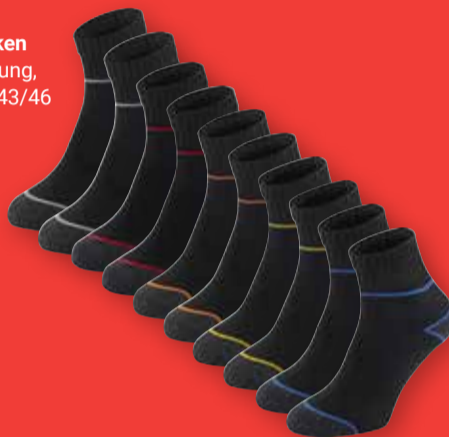

Modellbeispiele

Socken
Baumwollmischung,
Größen: 35/38-43/46,
verschiedene Designs
und Farben

je 10er-Pack
9⁹⁹

Modellbeispiele

Sneaker- oder
-Kurzschafsocken
Baumwollmischung,
Größen: 39/42-43/46

je 10er-Pack
9⁹⁹