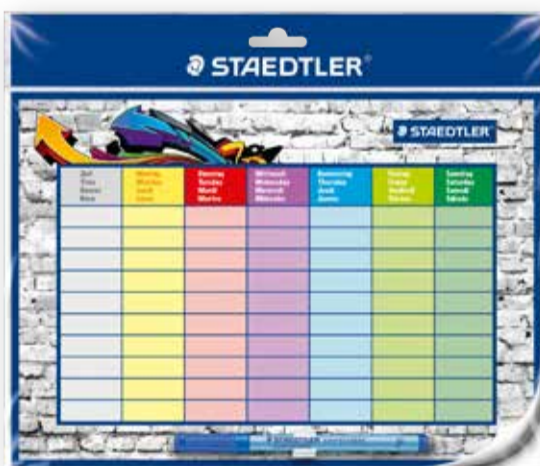

STABILO

je 20er-Pack
9⁹⁹

Stundenplan Lumocolor®
Kunststoff, abwischbar, inkl. wasserlöslichem Foliestift und Stiftklemme

Passend dazu:
Foliestift Lumocolor **2,49** (2,75*)

STAEOTLER

2⁹⁹
~~8⁰⁰*~~

Geschwister-Schultüte
Mit Krepp- oder Tüllverschluss, verschiedene Motive und Größen von 12–35 cm: von **0.99** bis **2.99**