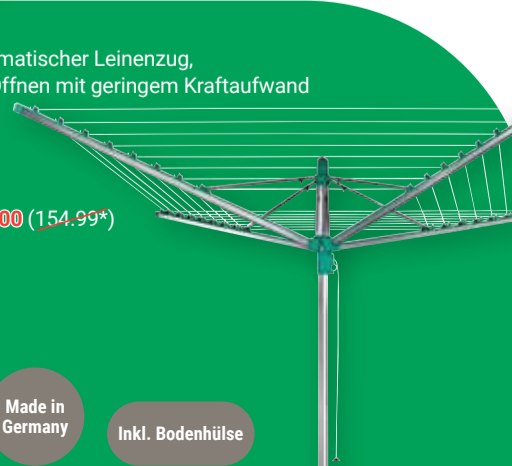

DIESEL

je Artikel
79⁹⁹
269⁰⁰

42
mm

Solange
der Vorrat
reicht

Wäscheschirm
Metall/Kunststoff, automatischer Leinenzug,
Easy-Lift-System zum Öffnen mit geringem Kraftaufwand
Linomatic 400 Easy
Leinenlänge 40 m:
89,99 (134,99*) oder
Linomatic 500 Easy
Leinenlänge 50 m: **109,00** (154,99*)

LEIFHEIT

ab
89⁹⁹
134⁹⁹*

Made in
Germany

Inkl. Bodenhülse