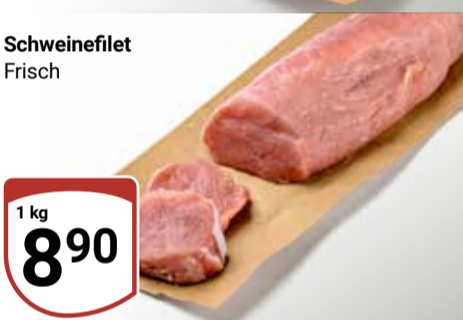

Schweinefilet
Frisch

1 kg
8⁹⁰