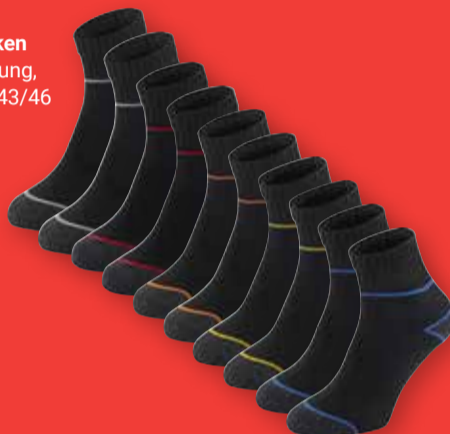

je 10er-Pack
9⁹⁹

Modellbeispiele

Sneaker- oder
-Kurzschafsocken
Baumwollmischung,
Größen: 39/42-43/46