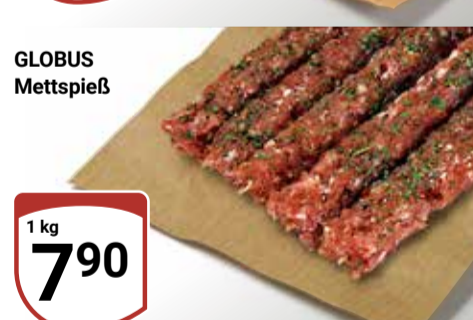

GLOBUS Mettspieß

1 kg **7⁹⁰**