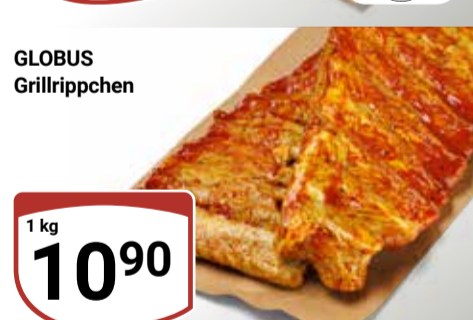

1 kg **4⁹⁰**

GLOBUS Lachsschinken
Geschnitten

100 g **1⁶⁹**

GLOBUS Gourmet-Bratwurst*
Mit einer herzhaften
Einlage aus Käse,
Kochschinken
und Spinat

1 kg **6⁹⁰**

GLOBUS Grillrippchen

1 kg **10⁹⁰**

GLOBUS Grillfackel
Mariniert