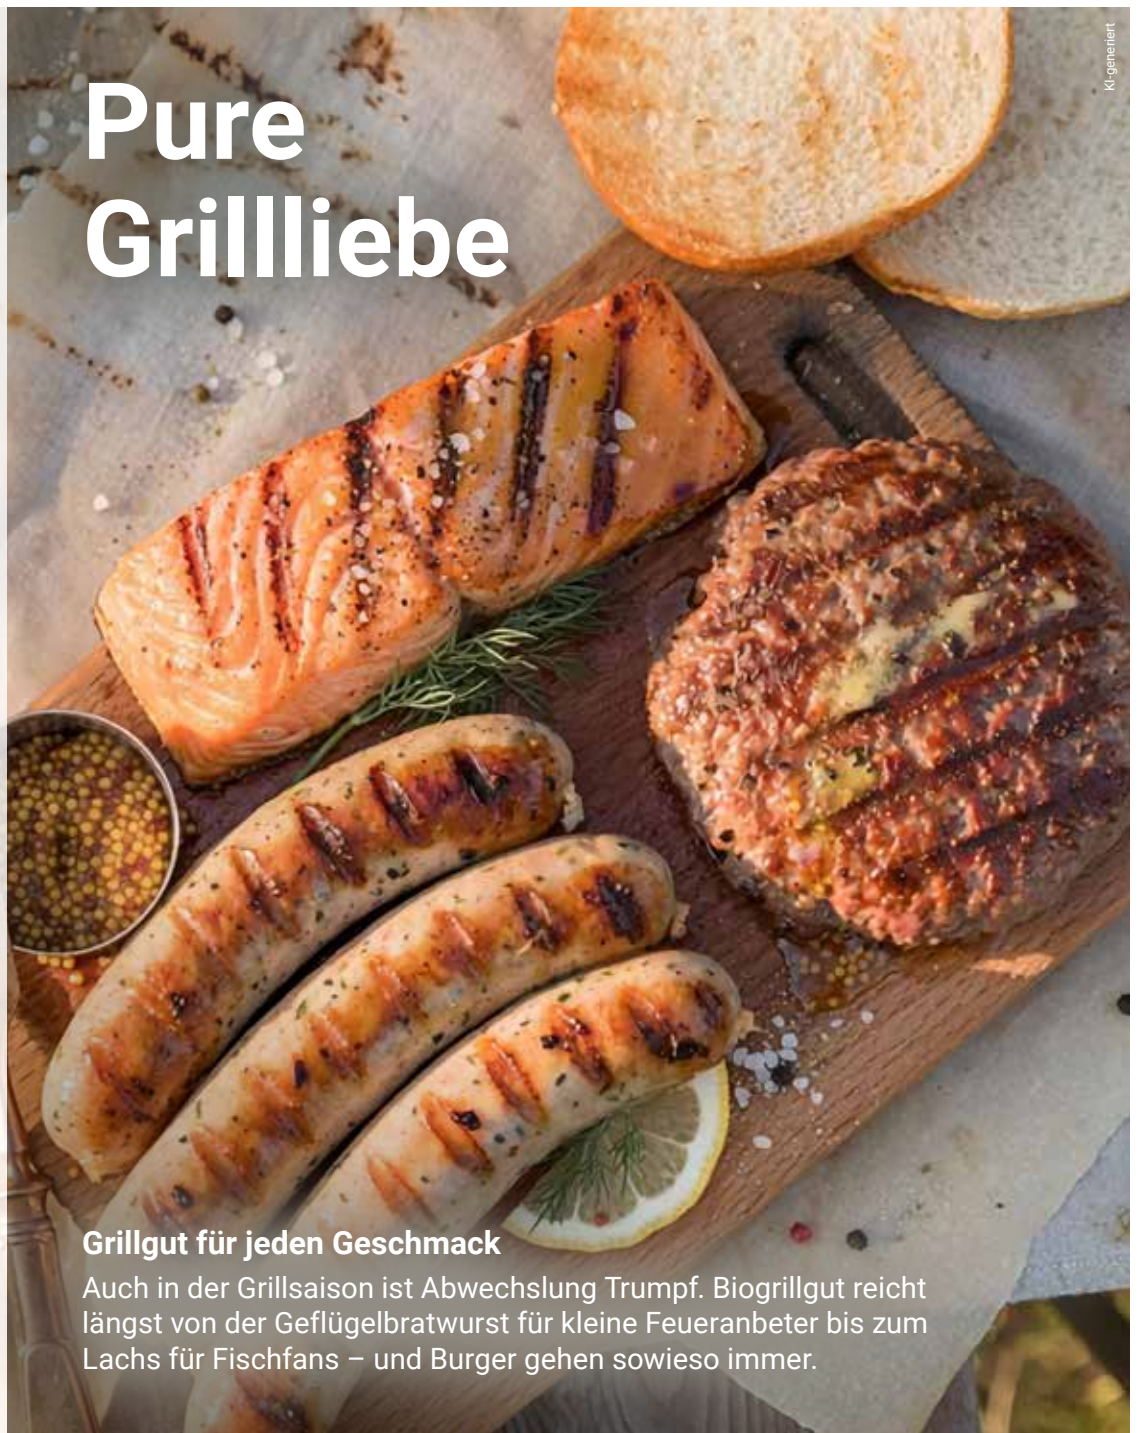

250 g
3.49

Alnatura Bio Vegane Bratwürstchen
Aus Seitan
und Tofu,
1 kg = 13.16

250 g
3.29

Gazi Grillkäse
Verschiedene
Sorten,
1 kg = 18.69

je 2 x 80 g
2.99

Pure Grilliebe

Grillgut für jeden Geschmack

Auch in der Grillsaison ist Abwechslung Trumpf. Biogrillgut reicht längst von der Geflügelbratwurst für kleine Feueranbeter bis zum Lachs für Fischfans – und Burger gehen sowieso immer.