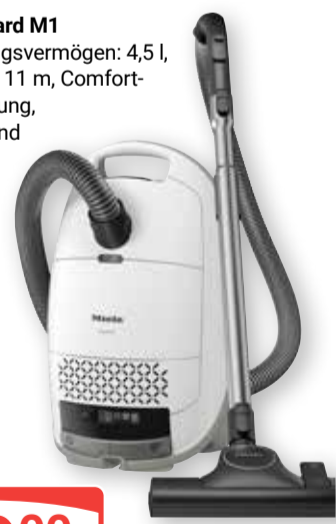

Bodensauger mit Beutel Guard M1
890 W, Fassungsvermögen: 4,5 l,
Aktionsradius: 11 m, Comfort-Kabelaufwicklung,
inkl. Polster- und Fugendüse

1.990,00
~~2.690,00*~~

Miele

Scheibenreiniger Orange+ Rosemary oder Edel Dark
Boostet die Reinigungsleistung der Scheibenwaschanlage und erhöht dadurch die Fahrsicherheit, Gebrauchsfertige Convenience-Rezeptur, 1 l = 1.80