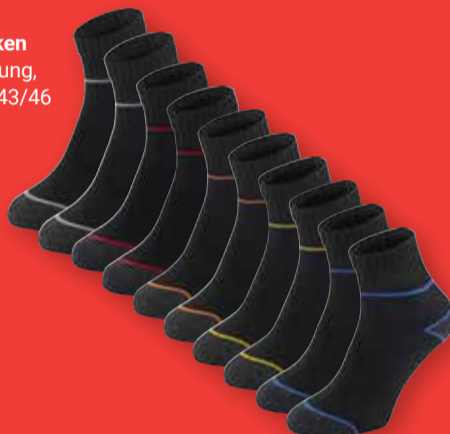

Modellbeispiele

Socken
Baumwollmischung,
Größen: 35/38-43/46,
verschiedene Designs
und Farben

je 10er-Pack
9⁹⁹

Modellbeispiele

Sneaker- oder
-Kurzschafsocken
Baumwollmischung,
Größen: 39/42-43/46

je 10er-Pack
9⁹⁹