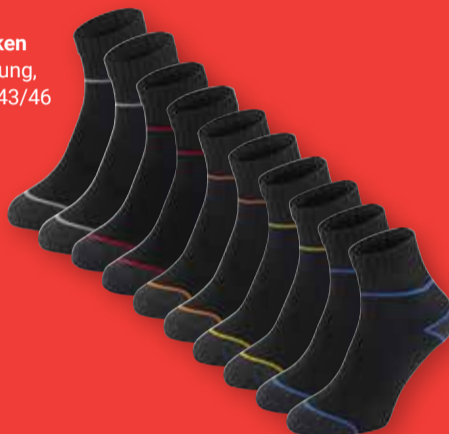

je 10er-Pack  
**9<sup>99</sup>**

Modellbeispiele

**Socken**  
Baumwollmischung,  
Größen: 35/38-43/46,  
verschiedene Designs  
und Farben

je 10er-Pack  
**9<sup>99</sup>**

Modellbeispiele

**Sneaker- oder**  
**-Kurzschafsocken**  
Baumwollmischung,  
Größen: 39/42-43/46