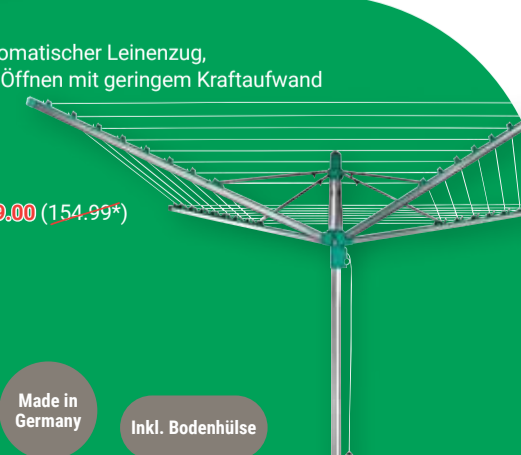

DIESEL
FOR SUCCESSFUL LIVING

je Artikel
79⁹⁹
269⁰⁰

42 mm

Solange
der Vorrat
reicht

Wäscheschirm
Metall/Kunststoff, automatischer Leinenzug,
Easy-Lift-System zum Öffnen mit geringem Kraftaufwand
Linomatic 400 Easy
Leinenlänge 40 m:
89,99 (134,99*) oder
Linomatic 500 Easy
Leinenlänge 50 m: **109,00** (154,99*)

LEIFHEIT

ab
89⁹⁹
134⁹⁹*

Made in
Germany

Inkl. Bodenhülse