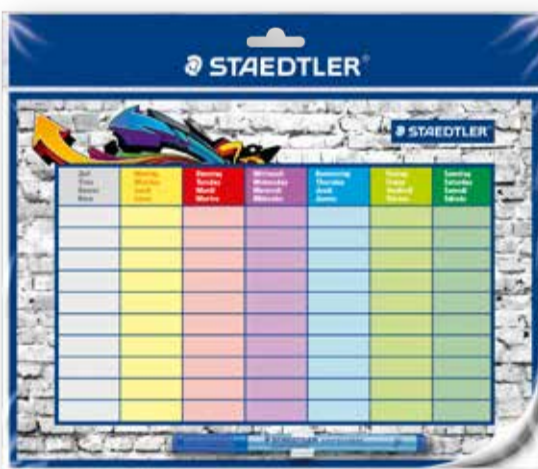

**Radierbarer Stift**  
Verschiedene Ausführungen und Farben

je Artikel  
**1<sup>99</sup>**  
~~2<sup>50</sup>\*~~

**Stundenplan Lumocolor®**  
Kunststoff, abwischbar, inkl. wasserlöslichem Foliestift und Stiftklemme

Passend dazu:  
Foliestift Lumocolor **2,49** (2,75\*)

**STAEOTLER**

**2<sup>99</sup>**  
~~8<sup>00</sup>\*~~

**Geschwister-Schultüte**  
Mit Krepp- oder Tüllverschluss, verschiedene Motive und Größen von 12–35 cm: von **0.99** bis **2.99**