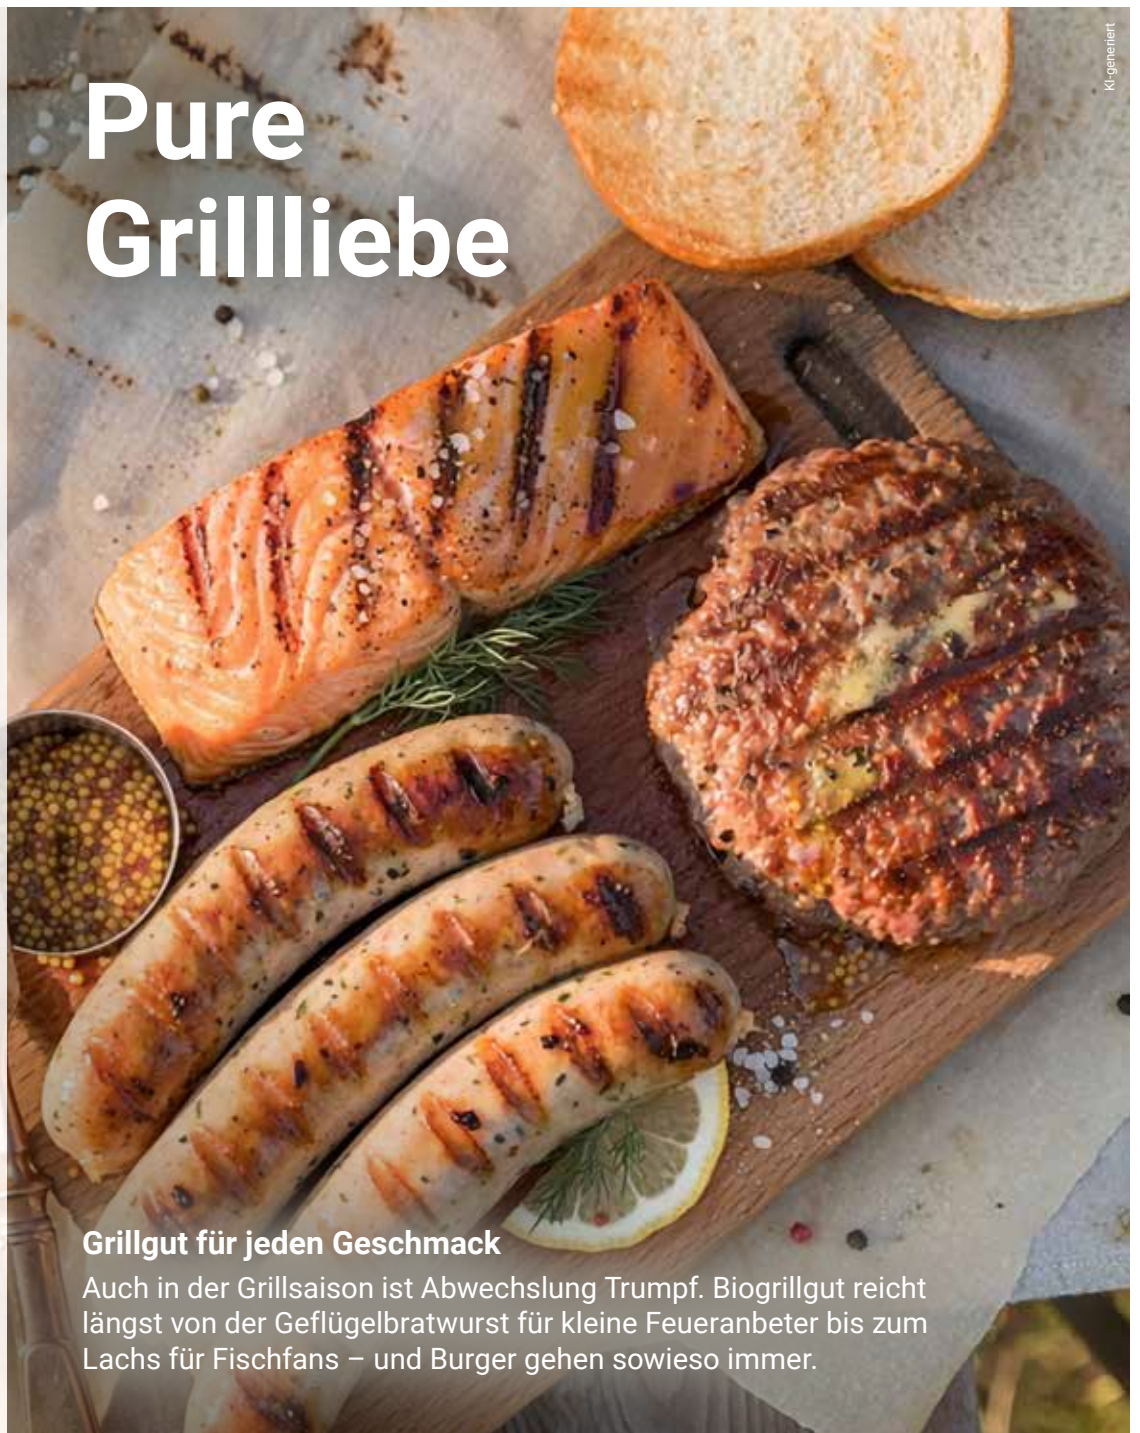

250 g
3.49

Alnatura Bio Vegane Bratwürstchen

Aus Seitan
und Tofu,
1 kg = 13.16

250 g
3.29

Gazi Grillkäse
Verschiedene
Sorten,

1 kg = 18.69
je 2 x 80 g

2.99

Pure Grilliebe