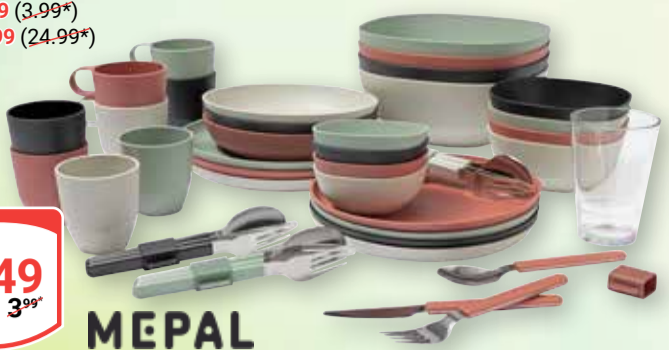

Den Sommer draußen genießen

Outdoor-Geschirr Silueta
Kunststoff, spülmaschinen- und mikrowellengeeignet, verschiedene Ausführungen:
von **2.49** (3.99*) bis **14.99** (24.99*)

ab **2.49**
3.99*

MEPAL

Outdoor-Geschirr Trinkbecher 400 ml, 2er-Set oder Sekt- oder Weingläser Je 4er-Set: **0.99** oder **Eis-Eimer** 4 l: je **5.99**

ab **0.99**