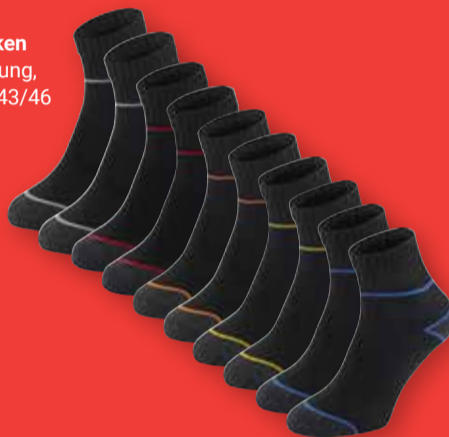

je 10er-Pack  
**9<sup>99</sup>**

Modellbeispiele

**Socken**  
Baumwollmischung,  
Größen: 35/38-43/46,  
verschiedene Designs  
und Farben

je 10er-Pack  
**9<sup>99</sup>**

Modellbeispiele

**Sneaker- oder**  
**-Kurzschafsocken**  
Baumwollmischung,  
Größen: 39/42-43/46