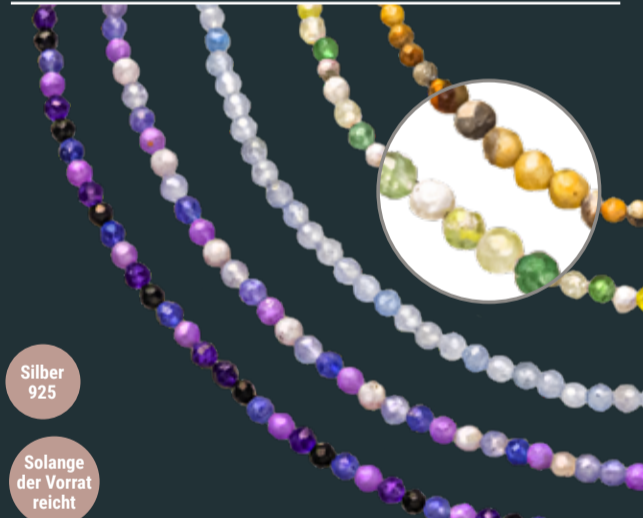

ab
4⁹⁹

Silber-Collier

Rhodiniert, mit Zirkonia²,
Länge: 45,6 cm oder
Passendes Silber-Armband
Länge: 21,6 cm (ohne Abbildung):
je **69.99** (129.00*) oder
Passender Silber-Ohrschmuck
59.99 (99.00*)

ab
59⁹⁹
99^{00*}

MICHAEL KORS

²Zirkonia ist ein
synthetischer Stein,
der den Diamanten
zum Vorbild hat

Silber
925

Solange
der Vorrat
reicht

ab
14⁹⁹
19^{99*}

Halbedelstein-Collier
Verschiedene Farben, Länge: 45 cm:
je **19.99** (24.99*) oder
Passendes Armband (Ohne Abbildung)
je **14.99** (19.99*)