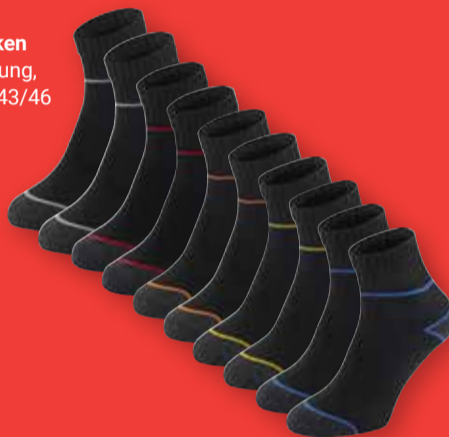

SALE
SALE
SALE

je 10er-Pack
9⁹⁹

Modellbeispiele

Socken
Baumwollmischung,
Größen: 35/38-43/46,
verschiedene Designs
und Farben

je 10er-Pack
9⁹⁹

Modellbeispiele

Sneaker- oder
-Kurzschafsocken
Baumwollmischung,
Größen: 39/42-43/46