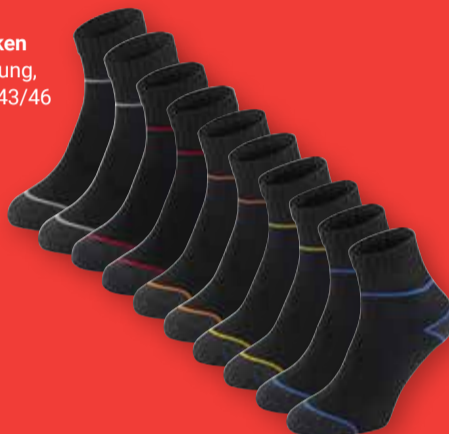

Modellbeispiele

Socken
Baumwollmischung,
Größen: 35/38-43/46,
verschiedene Designs
und Farben

je 10er-Pack
9⁹⁹

Modellbeispiele

Sneaker- oder
-Kurzschafsocken
Baumwollmischung,
Größen: 39/42-43/46

je 10er-Pack
9⁹⁹

Socken
mit **venen-**
freundlichem Bund
Baumwollmischung,
Größen: 35/38-43/46,
verschiedene Farben

Für Diabetiker geeignet, venenfreundlich dank nicht drückender Naht, mit weitem Schaft, perfekter Sitz!