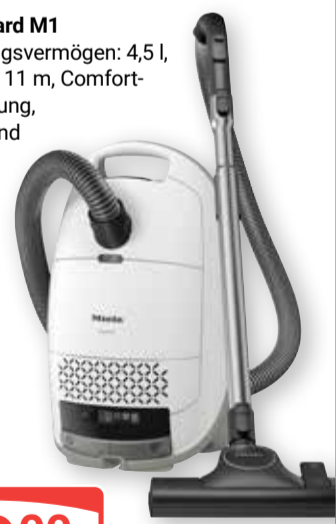

Bodensauger mit Beutel Guard M1
890 W, Fassungsvermögen: 4,5 l,
Aktionsradius: 11 m, Comfort-Kabelaufwicklung,
inkl. Polster- und Fugendüse

199.00
~~269.00*~~

Miele

30% Rabatt***

auf **Outdoorspielwaren** wie z. B. **Wasserspiele, Pools und Zubehör, Sandspielzeug, Bälle und Seifenblasen**