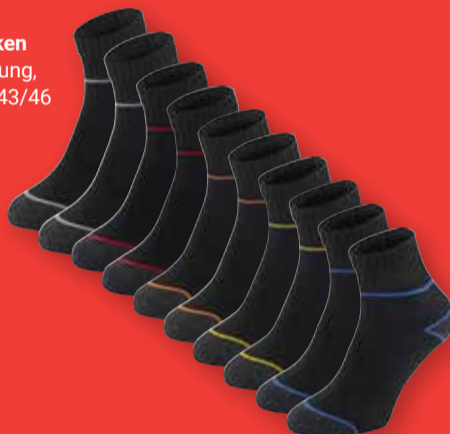

Modellbeispiele

**Socken**  
Baumwollmischung,  
Größen: 35/38-43/46,  
verschiedene Designs  
und Farben

je 10er-Pack  
**9<sup>99</sup>**

Modellbeispiele

**Sneaker- oder**  
**-Kurzschafsocken**  
Baumwollmischung,  
Größen: 39/42-43/46