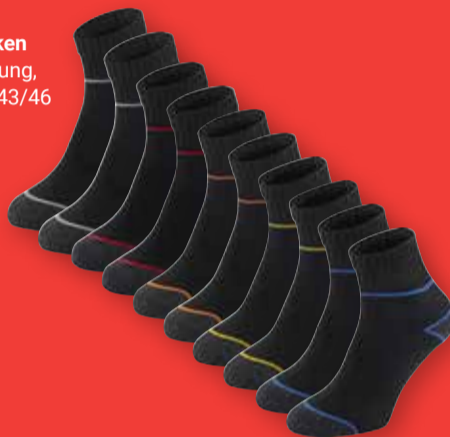

je 10er-Pack  
**9<sup>99</sup>**

Modellbeispiele

**Socken**  
Baumwollmischung,  
Größen: 35/38-43/46,  
verschiedene Designs  
und Farben

je 10er-Pack  
**9<sup>99</sup>**

Modellbeispiele

**Sneaker- oder**  
**-Kurzschafsocken**  
Baumwollmischung,  
Größen: 39/42-43/46