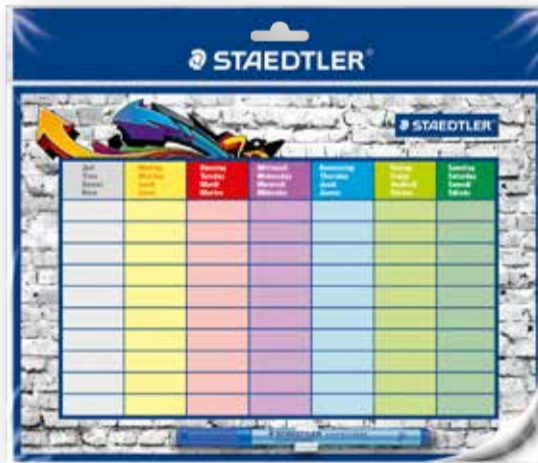

je Artikel
1⁹⁹
~~2⁵⁰*~~

Stundenplan Lumocolor®
Kunststoff, abwischbar, inkl. wasserlöslichem Foliestift und Stiftklemme

Passend dazu:
Foliestift Lumocolor **2,49** (2,75*)

STAEOTLER

2⁹⁹
~~8⁰⁰*~~

Geschwister-Schultüte
Mit Krepp- oder Tüllverschluss, verschiedene Motive und Größen von 12–35 cm: von **0.99** bis **2.99**