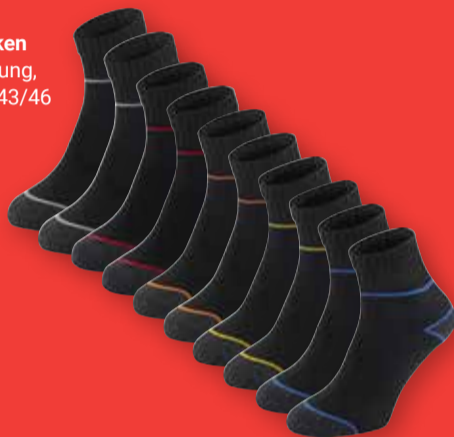

Modellbeispiele

Socken
Baumwollmischung,
Größen: 35/38-43/46,
verschiedene Designs
und Farben

je 10er-Pack
9⁹⁹

Modellbeispiele

Sneaker- oder
-Kurzschafsocken
Baumwollmischung,
Größen: 39/42-43/46

je 10er-Pack
9⁹⁹

Socken
mit **venen-**
freundlichem Bund
Baumwollmischung,
Größen: 35/38-43/46,
verschiedene Farben

Für Diabetiker geeignet, venenfreundlich dank nicht drückender Naht, mit weitem Schaft, perfekter Sitz!