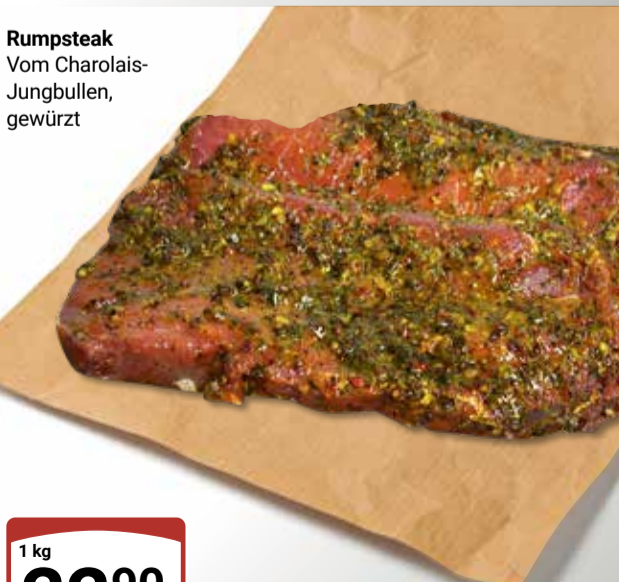

Rumpsteak
Vom Charolais-
Jungbullen,
gewürzt

1 kg
22⁹⁰

21 Tage Reifung

*Mit Phosphat