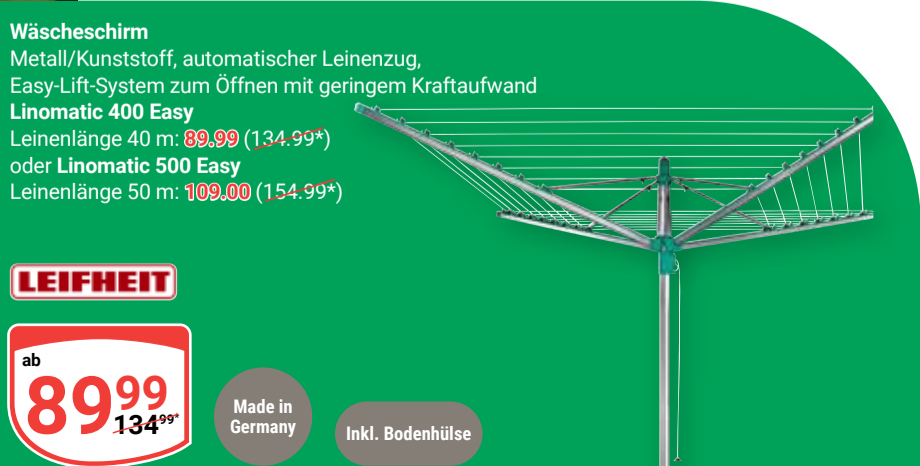

Solange der Vorrat reicht

**Genius**  
mein GLOBUS  
**84<sup>99</sup>**  
~~249<sup>95</sup>~~  
**79<sup>99</sup>**

**Wäschschirm**  
Metall/Kunststoff, automatischer Leinenzug,  
Easy-Lift-System zum Öffnen mit geringem Kraftaufwand

**Linomatic 400 Easy**  
Leinenlänge 40 m: **89.99** (134.99\*)  
oder **Linomatic 500 Easy**  
Leinenlänge 50 m: **109.00** (154.99\*)

**LEIFHEIT**

ab  
**89.99**  
~~134.99\*~~

Made in Germany

Inkl. Bodenhülse