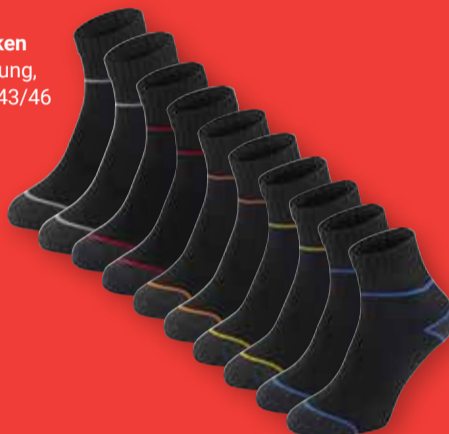

Modellbeispiele

Socken
Baumwollmischung,
Größen: 35/38-43/46,
verschiedene Designs
und Farben

je 10er-Pack
9⁹⁹

Modellbeispiele

Sneaker- oder
-Kurzschafsocken
Baumwollmischung,
Größen: 39/42-43/46

je 10er-Pack
9⁹⁹