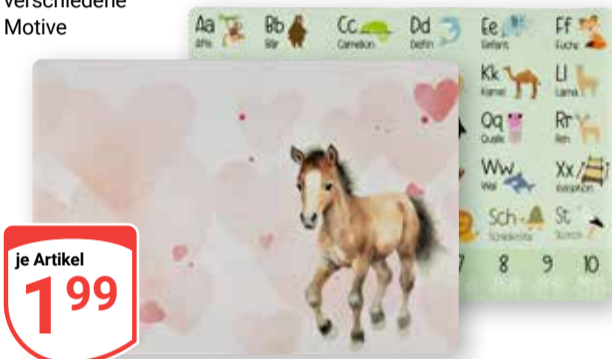

je Artikel
1,99

**Permanentmarker
Edding® 3000**
Strichbreite: 1,5–3 mm,
Rundspitze,
verschiedene Farben