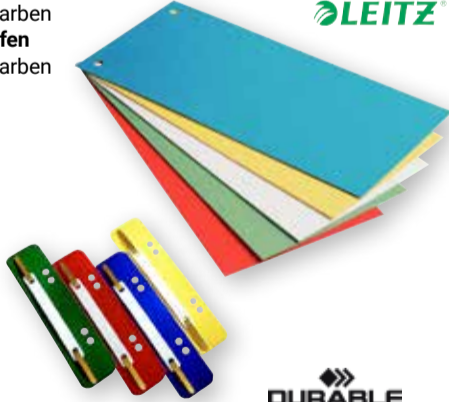

ab
0⁹⁹

Sichtheft

Kunststoff, DIN A4, für ca. 160 Blätter, 10 Farben sortiert

10er-Pack
1⁹⁹
~~3⁹⁹*~~

Schnellhefter

DIN A4, Kunststoff mit Überbreite, Beschriftungsfenster und Innentasche, verschiedene Farben

je Artikel
1³⁹

Schnellhefter

DIN A4, stabiler Karton, verschiedene Farben

je Artikel
0⁶⁹
~~0⁷⁹*~~

Heftstreifen

Verschiedene Farben oder **Trennstreifen** Verschiedene Farben

je 25er-Pack
1⁴⁹
~~1⁷⁹*~~

Register