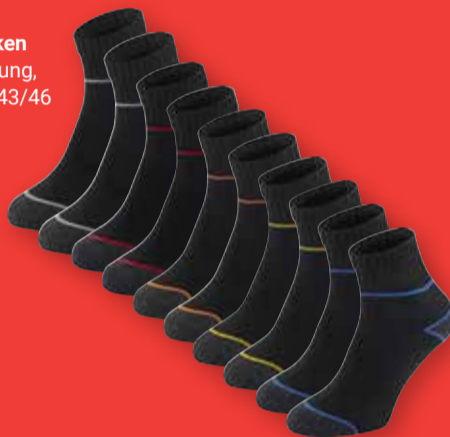

je 10er-Pack
9⁹⁹

Modellbeispiele

Sneaker- oder
-Kurzschafsocken
Baumwollmischung,
Größen: 39/42-43/46