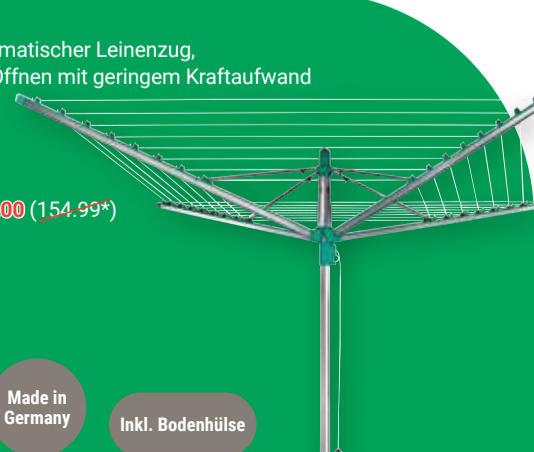

Solange  
der Vorrat  
reicht

Genius  
mein GLOBUS  
**84<sup>99</sup>**  
~~249<sup>95</sup>~~  
**79<sup>99</sup>**

**Herren-Armbanduhr  
DZ2212 oder DZ2214  
D-SRUPTOR**  
Quarz, Edelstahlgehäuse  
und -band, Sonnenschliffzifferblatt,  
Faltschließe, 5 bar

DIESEL  
je Artikel  
**79<sup>99</sup>**  
~~269<sup>00</sup>~~  
42 mm

Solange  
der Vorrat  
reicht

**Wäscheschirm**  
Metall/Kunststoff, automatischer Leinenzug,  
Easy-Lift-System zum Öffnen mit geringem Kraftaufwand  
**Linomatic 400 Easy**  
Leinenlänge 40 m:  
**89,99** (134,99\*) oder  
**Linomatic 500 Easy**  
Leinenlänge 50 m: **109,00** (154,99\*)