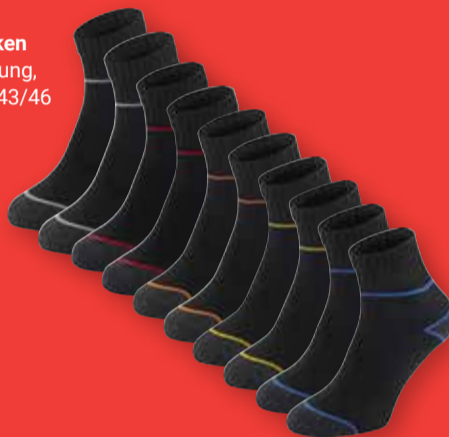

Modellbeispiele

Socken
Baumwollmischung,
Größen: 35/38-43/46,
verschiedene Designs
und Farben

je 10er-Pack
9⁹⁹

Modellbeispiele

Sneaker- oder
-Kurzschafsocken
Baumwollmischung,
Größen: 39/42-43/46

je 10er-Pack
9⁹⁹