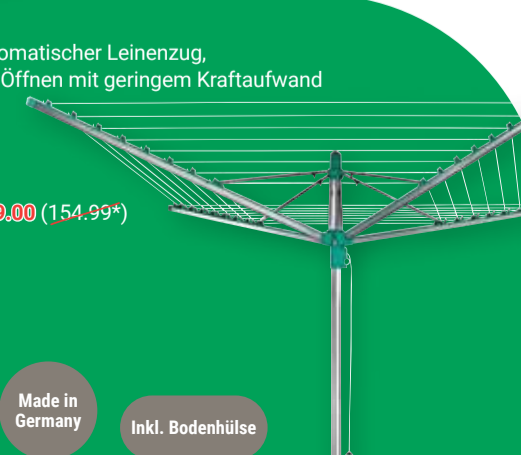

DIESEL

je Artikel
79⁹⁹
269⁰⁰

42
mm

Solange
der Vorrat
reicht

Wäscheschirm
Metall/Kunststoff, automatischer Leinenzug,
Easy-Lift-System zum Öffnen mit geringem Kraftaufwand
Linomatic 400 Easy
Leinenlänge 40 m:
89,99 (134,99*) oder
Linomatic 500 Easy
Leinenlänge 50 m: **109,00** (154,99*)

LEIFHEIT

ab
89⁹⁹
134⁹⁹*

Made in
Germany

Inkl. Bodenhülse