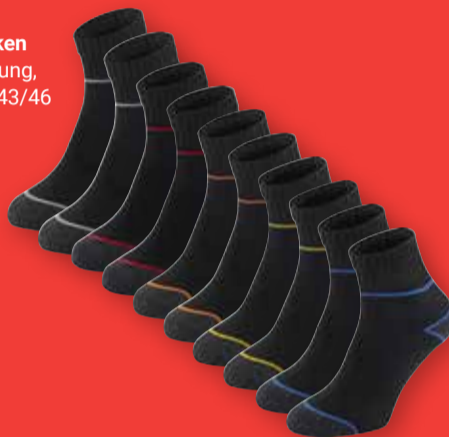

je 10er-Pack
9⁹⁹

Modellbeispiele

Sneaker- oder
-Kurzschafsocken
Baumwollmischung,
Größen: 39/42-43/46