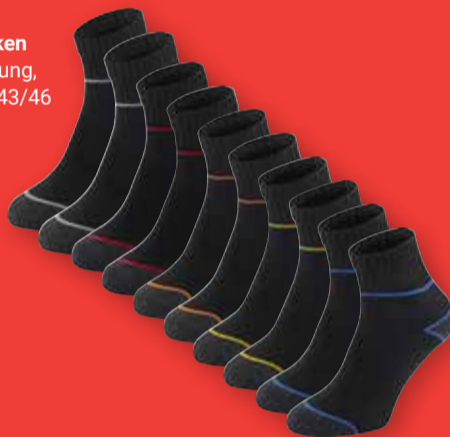

Modellbeispiele

Socken
Baumwollmischung,
Größen: 35/38–43/46,
verschiedene Designs
und Farben

je 10er-Pack
9⁹⁹

Modellbeispiele

Sneaker- oder
-Kurzschafsocken
Baumwollmischung,
Größen: 39/42–43/46

je 10er-Pack
9⁹⁹