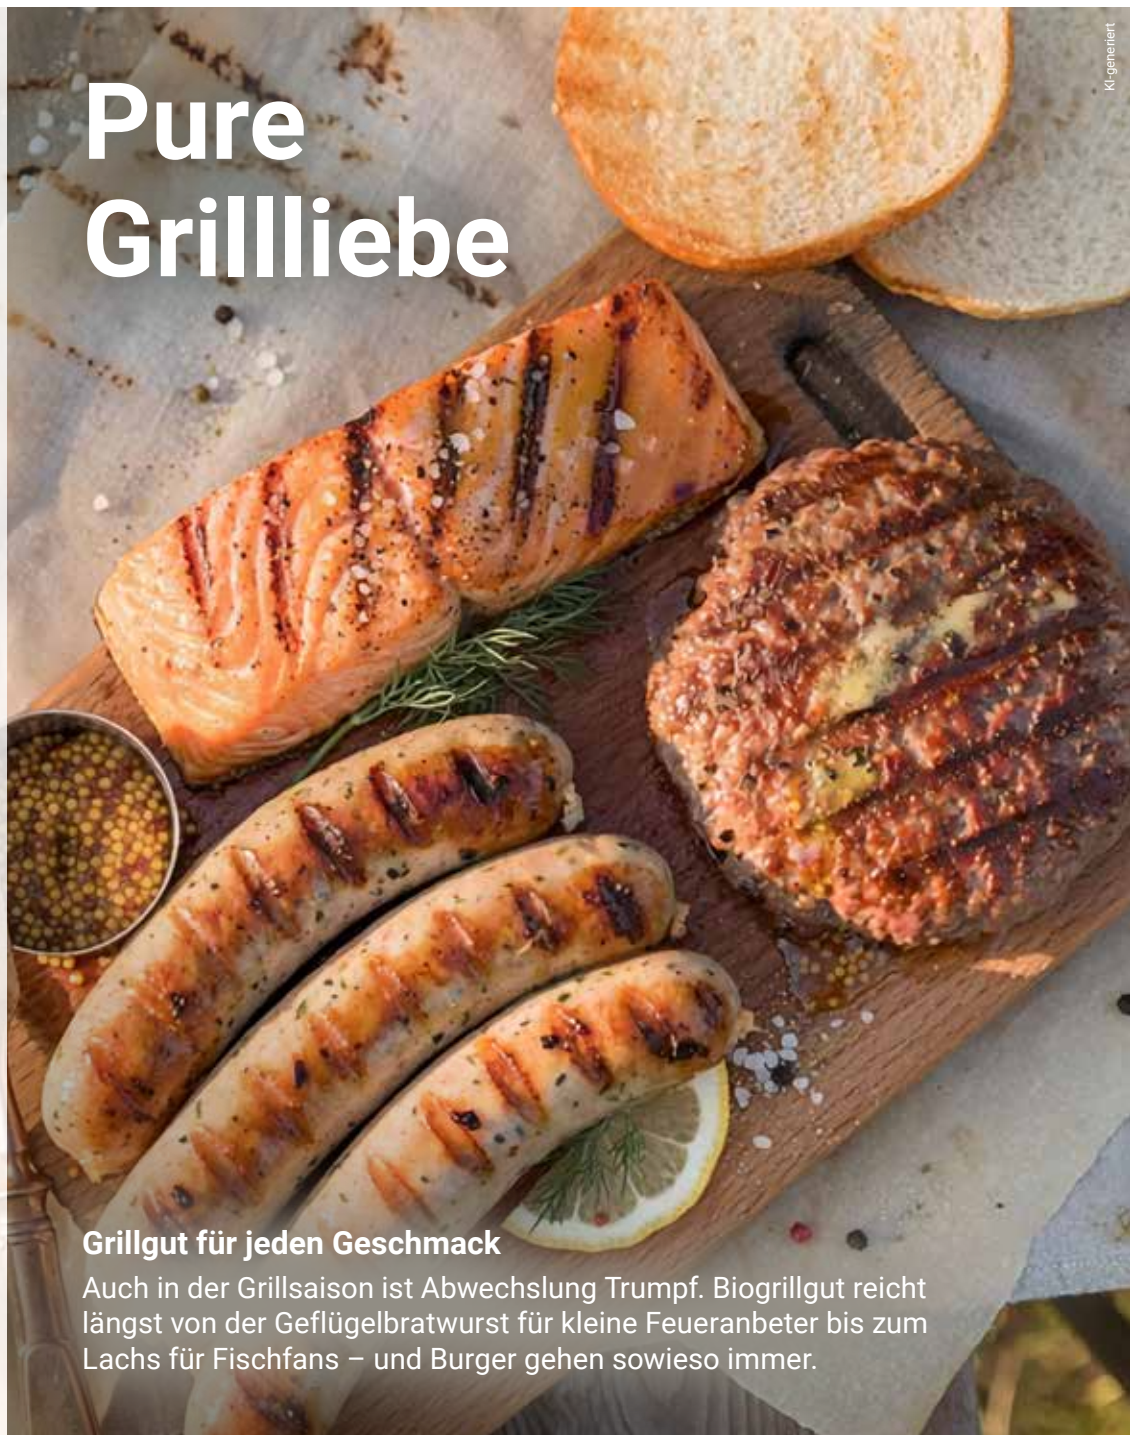

250 g
3.49

Alnatura Bio Vegane Bratwürstchen
Aus Seitan
und Tofu,
1 kg = 13.16

250 g
3.29

Gazi Grillkäse
Verschiedene
Sorten,
1 kg = 18.69

je 2 x 80 g
2.99

Pure Grilliebe

Grillgut für jeden Geschmack

Auch in der Grillsaison ist Abwechslung Trumpf. Biogrillgut reicht längst von der Geflügelbratwurst für kleine Feueranbeter bis zum Lachs für Fischfans – und Burger gehen sowieso immer.