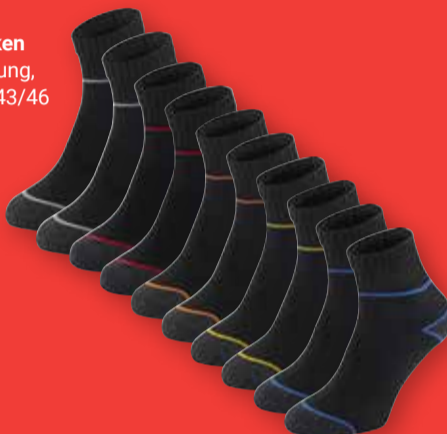

je 10er-Pack
9⁹⁹

Modellbeispiele

Sneaker- oder
-Kurzschafsocken
Baumwollmischung,
Größen: 39/42-43/46