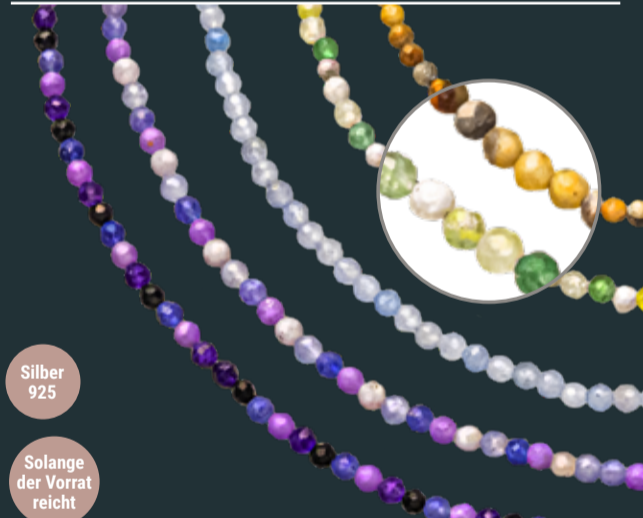

Silber
925

Solange
der Vorrat
reicht

ab
14⁹⁹
19^{99*}

Halbedelstein-Collier
Verschiedene Farben, Länge: 45 cm:
je **19.99** (24.99*) oder
Passendes Armband (Ohne Abbildung)
je **14.99** (19.99*)

**HIGHLIGHT
DER WOCHE**

**TOP-
PREIS**

Funkwecker WT 221

Weckalarm mit Snooze, 12/24 h Zeitzoneneinstellung, Datum,
Tag, Innentemperatur, LED-Hintergrundbeleuchtung,
verschiedene Farben

Solange
der Vorrat
reicht

techno
line

je Artikel
4⁹⁹
14^{99*}