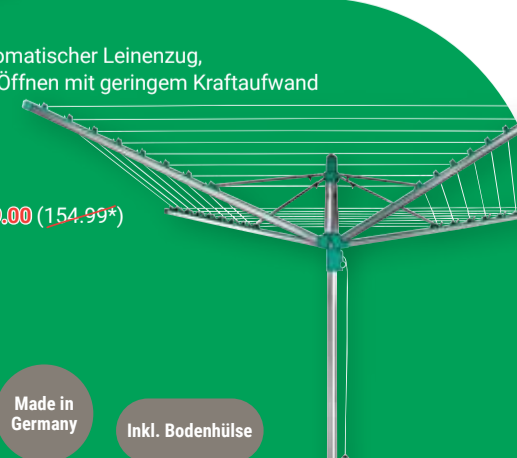

DIESEL
FOR SUCCESSFUL LIVING

je Artikel
79⁹⁹
269⁰⁰

42
mm

Solange
der Vorrat
reicht

Wäscheschirm
Metall/Kunststoff, automatischer Leinenzug,
Easy-Lift-System zum Öffnen mit geringem Kraftaufwand
Linomatic 400 Easy
Leinenlänge 40 m:
89,99 (134,99*) oder
Linomatic 500 Easy
Leinenlänge 50 m: **109,00** (154,99*)

LEIFHEIT

ab
89⁹⁹
134⁹⁹*

Made in
Germany

Inkl. Boden-
hülse