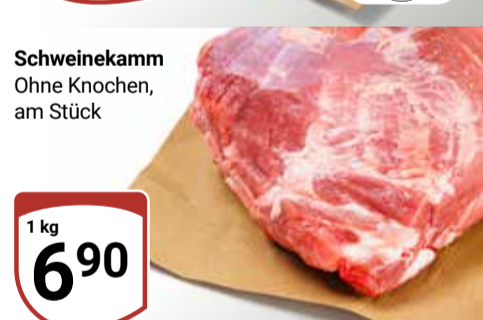

GLOBUS  
Rinderhackfleisch  
Vom Charolais-  
Jungbullen

1 kg  
**12,90**

GLOBUS Frühstücksknacker  
Im zarten Saitling

1 kg  
**8,90**!

Jetzt noch  
günstiger!

Schweinekamm  
Ohne Knochen,  
am Stück

1 kg  
**6,90**