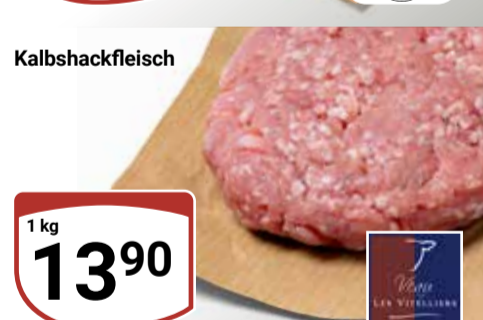

Kalbshackfleisch

1 kg
13,90