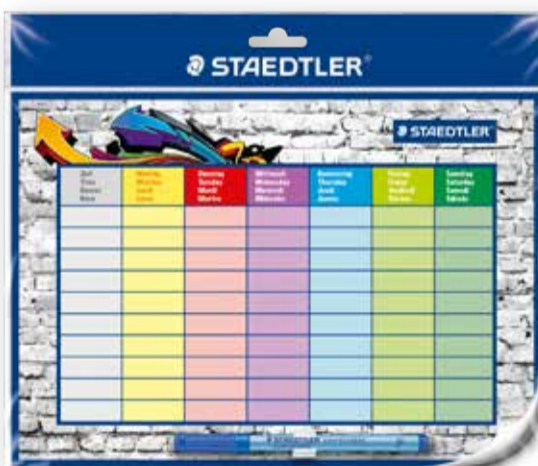

je Artikel
1⁹⁹
~~2⁵⁰*~~

Stundenplan Lumocolor®
Kunststoff, abwischbar, inkl. wasserlöslichem Foliestift und Stiftklemme

Passend dazu:
Foliestift Lumocolor **2.49** (2.75*)

STAEOTLER

2⁹⁹
~~8⁰⁰*~~

Geschwister-Schultüte
Mit Krepp- oder Tüllverschluss, verschiedene Motive und Größen von 12-35 cm: von **0.99** bis **2.99**